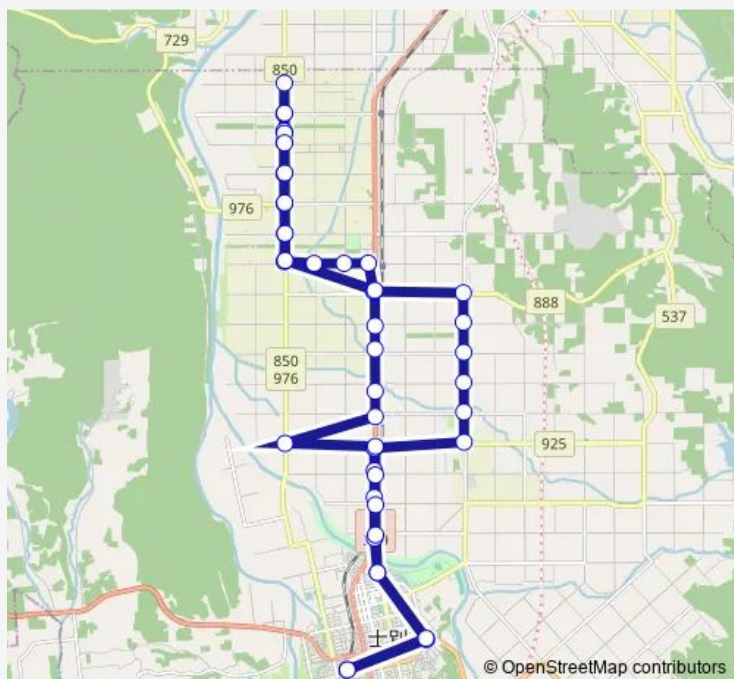

Thursday 07:05-18:00

Friday 07:05-18:00

Saturday —

Sunday —

Route info

Direction: 士別駅前

Stops: 45

Trip Duration: 1 hour 5 min

■ 中多寄スクール線

BusMaps

3 2 線

中多寄

3 1 線

3 0 線

3 1 線

中多寄