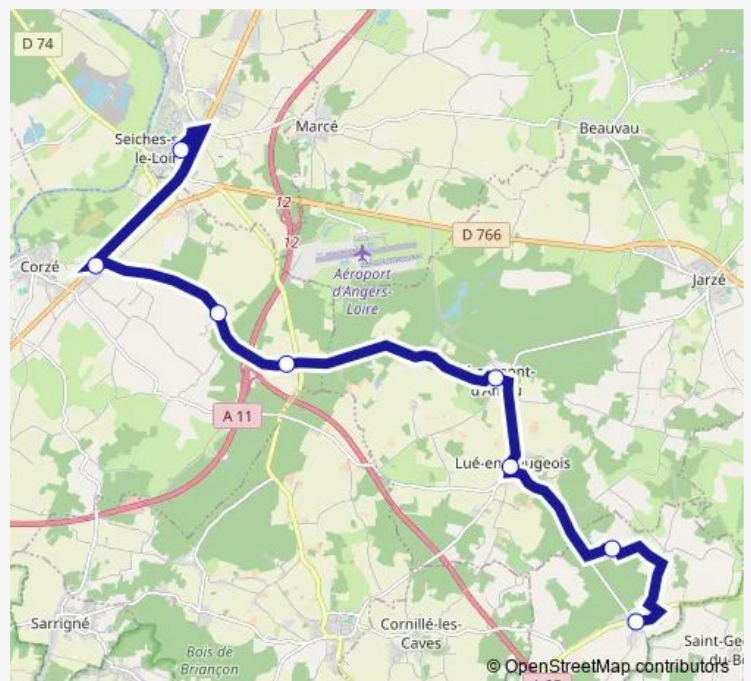

Direction

11 Village des Bois (Fontaine-Milon) — Collège Public Vallée du Loir

8 stops

[Open route schedule](#)

11 Village des Bois (Fontaine-Milon)

Bourg (Fontaine-Milon)

Bourg (Lué-en-Baugeois)

Place Flandres Dunkerque (Chaumont-D'Anjou)

Les Chaussumeries / Rd137

La Gevrise

Route de Chaumont

Collège Public Vallée du Loir

Route schedule

11 Village des Bois (Fontaine-Milon) — Collège Public Vallée du Loir

Monday	07:42
Tuesday	07:42
Wednesday	07:42
Thursday	07:42
Friday	07:42
Saturday	—
Sunday	—

Route info

Direction: 11 Village des Bois (Fontaine-Milon)

Stops: 8

Trip Duration: 0 hour 28 min

Direction

Collège Public Vallée du Loir — Bourg (Fontaine-Milon)

8 stops

[Open route schedule](#)

Sunday —

Route info

Direction: Collège Public Vallée du Loir

Stops: 8

Trip Duration: 0 hour 23 min

Direction

École Maternelle Publique les Petits Queniaux — 33 Rue du Ronceray

6 stops