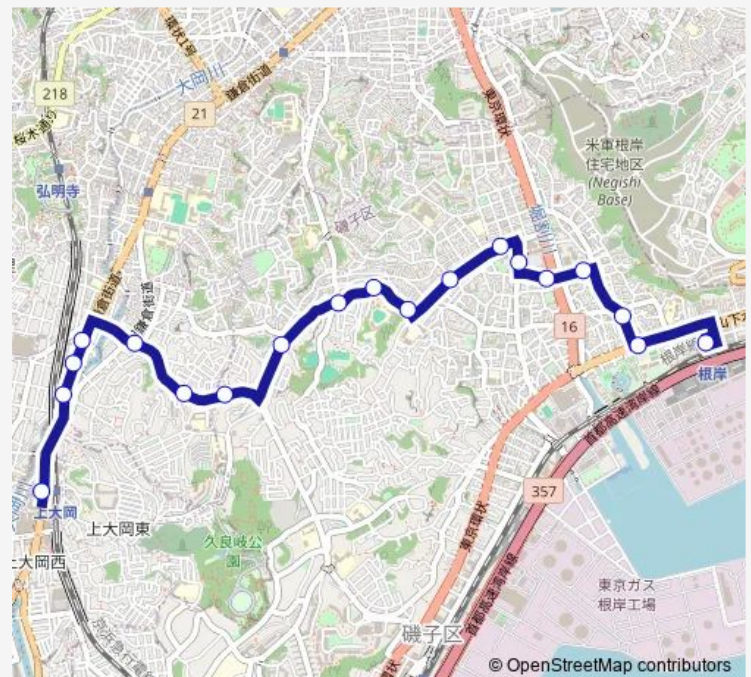

滝頭地域ケアプラザ前

市電保存館前

滝頭

坂下公園前

下町

プールセンター前

根岸駅前

Route schedule

上大岡駅前 — 根岸駅前

Monday 06:44-21:55

Tuesday 06:44-21:55

Wednesday 06:44-21:55

Thursday 06:44-21:55

Friday 06:44-21:55

Saturday 07:05-21:00

Sunday 07:05-21:00

Route info

Direction: 上大岡駅前

Stops: 19

Trip Duration: 0 hour 30 min

Direction

根岸駅前 — 上大岡駅前

17 stops

[Open route schedule](#)