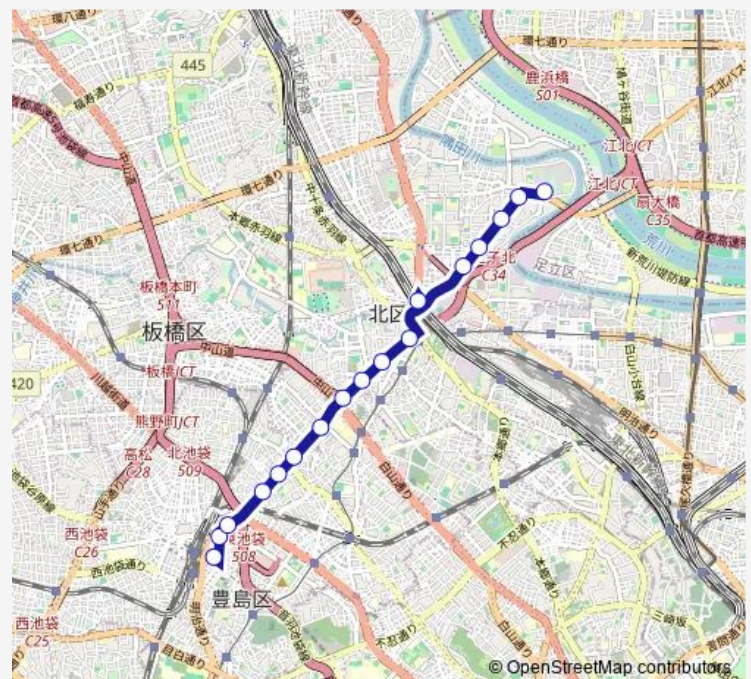

上池袋三丁目

上池袋四丁目

堀割

西巢鴨

滝野川三丁目

滝野川二丁目

飛鳥山

王子駅前

豊島二丁目

豊島三丁目

豊島四丁目

豊島六丁目

豊島五丁目団地

Route schedule

池袋駅東口 — 豊島五丁目団地

Monday	23:00-00:50 ⁺¹
Tuesday	23:00-00:50 ⁺¹
Wednesday	23:00-00:50 ⁺¹
Thursday	23:00-00:50 ⁺¹
Friday	23:00-00:50 ⁺¹
Saturday	—
Sunday	—

Route info

Direction: 池袋駅東口

Stops: 17

Trip Duration: 0 hour 28 min

Direction

豊島五丁目団地 — 王子駅前

6 stops

[Open route schedule](#)