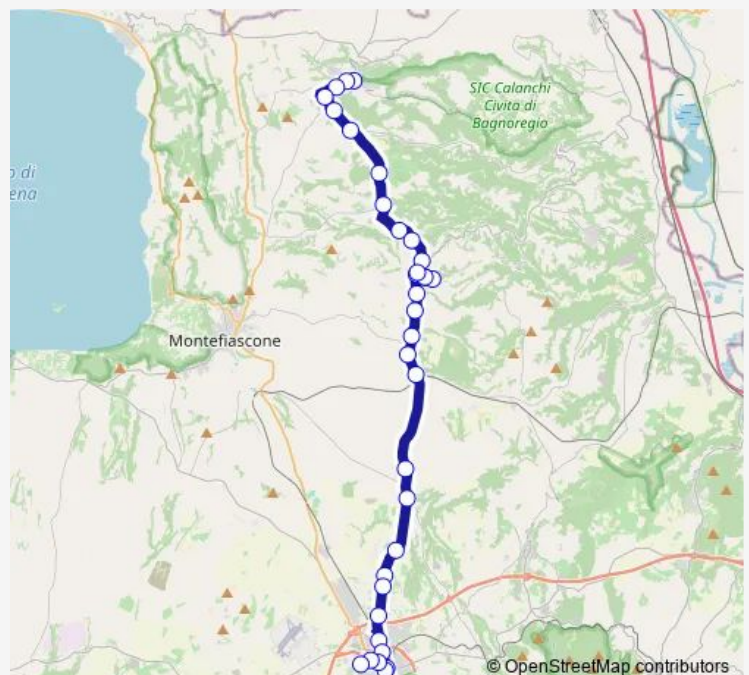

Viterbo | Via Teverina Via Grottana # f1288

Route schedule

Bagnoregio | Ist. Superiore F.lli Agosti # f1169 — VITERBO
| Riello # f641

Monday 07:40

Tuesday 07:40

Wednesday 07:40

Thursday 07:40

Friday 07:40

Saturday 07:40

Sunday —

Route info

Direction: Bagnoregio | Ist. Superiore F.lli Agosti # f1169

Stops: 34

Trip Duration: 0 hour 50 min

Viterbo | Via Teverina Via Ombrone # f1289

VITERBO | Via Teverina Via Ferento # f795