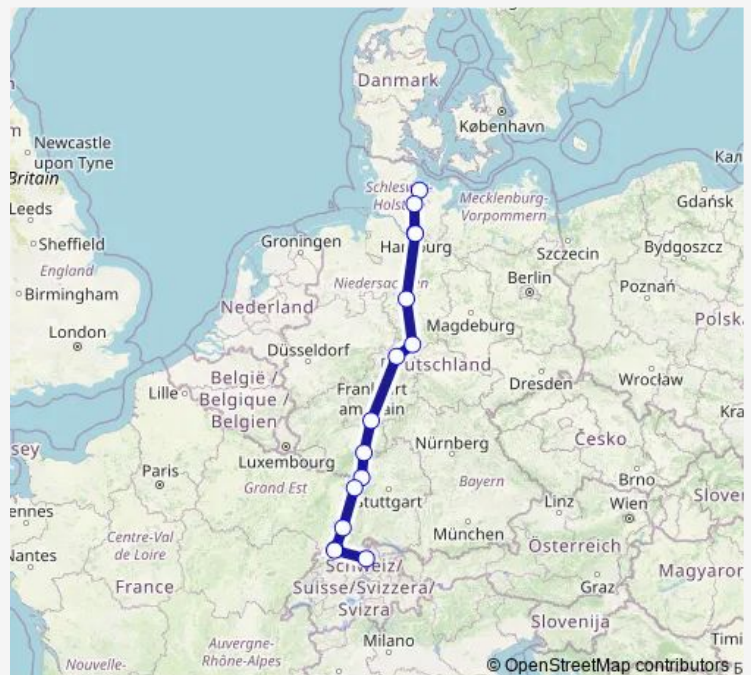

Hamburg Dammtor

Hamburg Hbf

Hannover Hbf

Göttingen

Kassel-Wilhelmshöhe

Frankfurt(Main)Süd

Mannheim Hbf

Karlsruhe Hbf

Tuesday —

Wednesday —

Thursday —

Friday —

Saturday 06:45

Sunday —

Route info

Direction: Kiel Hbf

Stops: 15

Trip Duration: 9 hour 15 min

ICE 1293

Direction

Kiel Hbf — Zürich Hb

15 stops

[Open route schedule](#)

Kiel Hbf

Neumünster

Hamburg Dammtor

Hamburg Hbf

Hannover Hbf

Göttingen

Kassel-Wilhelmshöhe

Frankfurt(Main)Süd

Mannheim Hbf