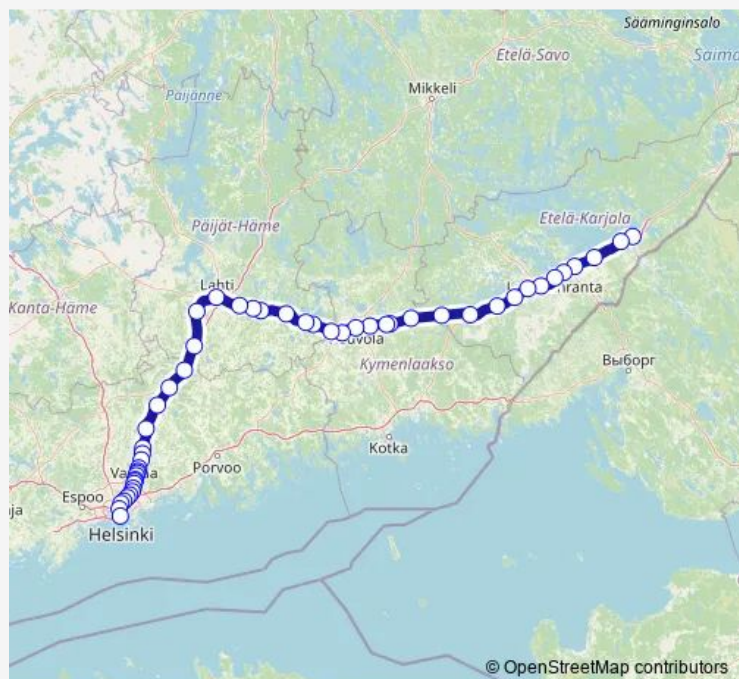

### Direction

Imatra — Helsinki

50 stops

[Open route schedule](#)

- Imatra
- Rauha
- Joutseno
- Muukko
- Lauritsala
- Lappeenranta
- Tapavainola
- Törölä
- Rasinsuo
- Luumäki
- Taavetti
- Kaitjärvi
- Kaipainen
- Kattilaharju
- Utti
- Kullasvaara
- Kouvola
- Koria
- Saunamäki
- Niinimäki
- Kausala

### Route schedule

Imatra — Helsinki

Monday	—
Tuesday	—
Wednesday	—
Thursday	—
Friday	—
Saturday	—
Sunday	07:02

### Route info

Direction: Imatra

Stops: 50

Trip Duration: 2 hour 28 min

■ IC 2 — Imatra - Helsinki

Mankala

Uusikylä

Nastola

Villähde

Lahti

Hakosilta

Henna

Sipilä

Mäntsälä

Korvensuo

Haarajoki