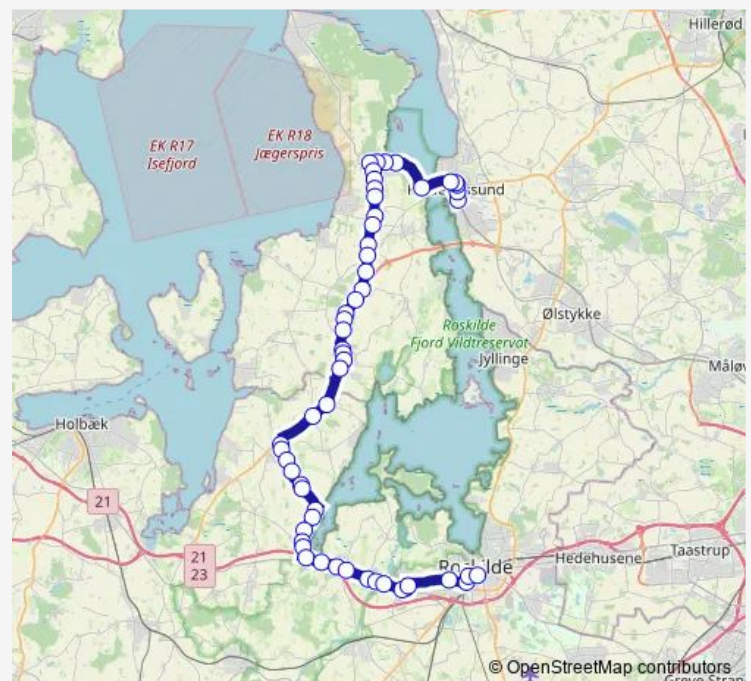

Åbrinken (Lindenborgvej)

Lyngageren (Lindenborgvej)

Svogerslev (Stamvej)

Stamvej (Svogerslev Hovedgade)

Route schedule

Kirke Hyllinge (Bygaden) — Roskilde St. (Stationscentret)

Monday 06:55-07:25

Tuesday 06:55-07:25

Wednesday 06:55-07:25

Thursday 06:55-07:25

Friday 06:55-07:25

Saturday —

Sunday —

Route info

Direction: Kirke Hyllinge (Bygaden)

Stops: 30

Trip Duration: 0 hour 34 min

230R

BusMaps

Gyldenkærnevej (Holbækvej)

Kristiansminde Plejecenter (Holbækvej)

Låddenhøj (Holbækvej)

Katedralskolen (Holbækvej)

Rønnebærparken (Holbækvej)

Smedegårdsparken (Holbækvej)

Skovbovængets Allé (Ringstedgade)

Rådmandshaven (Ringstedgade)

Roskilde St. (Stationscentret)

Direction

Frederikssund St. — Roskilde St. (Stationscentret)

54 stops

[Open route schedule](#)