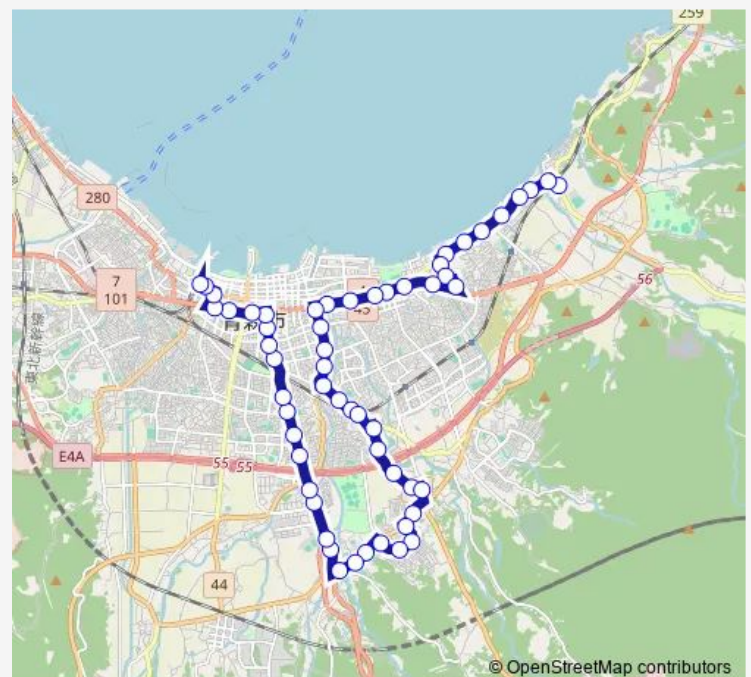

### Route schedule

東部営業所 — 青森駅 (降車専用)

Monday 06:14

Tuesday 06:14

Wednesday 06:14

Thursday 06:14

Friday 06:14

Saturday —

### Route info

Direction: 東部営業所

Stops: 56

Trip Duration: 1 hour 31 min

© OpenStreetMap contributors

横内環状線

BusMaps

筒井通り