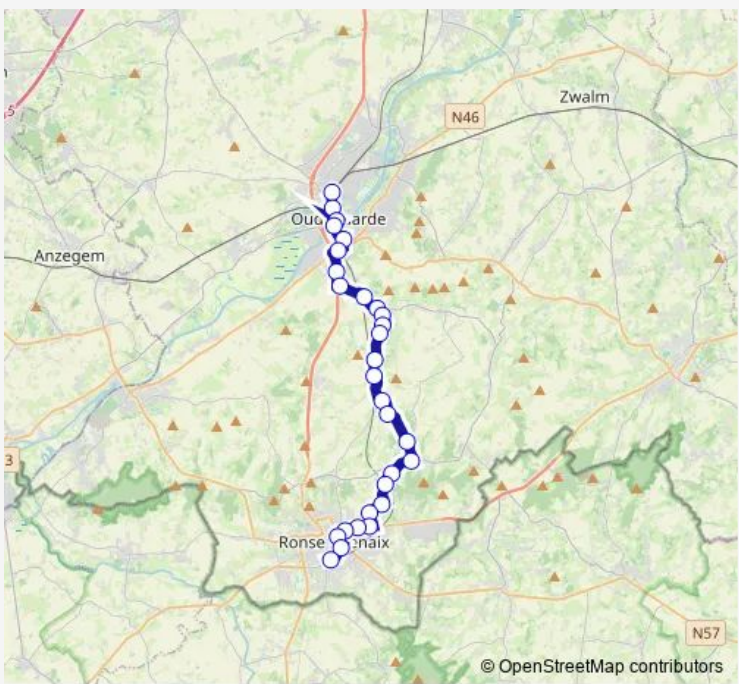

# Bus 613 Ronse/Renaix - Louise-Marie - Etikhove - Oudenaarde

[Go to website](#)

**Direction**  
 Ronse Station perron 3 — Oudenaarde Sportcentrum  
 31 stops  
[Open route schedule](#)

- Ronse Station perron 3
- Ronse Olifantstraat
- Ronse Veemarkt
- Ronse T. Canfijnstraat
- Ronse Hospitaal
- Ronse Lindestraat
- Ronse Beekstraat
- Ronse Populierstraat
- Ronse Winkelveldeke
- Nukerke Kafhoek
- Ronse Rijkswachtdreef
- Etikhove Rubberigtsbank
- Etikhove Wolvestraat
- Etikhove Weitstraat
- Etikhove Mussestraat
- Etikhove Stationsberg
- Etikhove Eierput
- Etikhove Dorp
- Etikhove Gieterijstraat
- Etikhove Ladeuze
- Etikhove Geitenhoek

Route schedule  
 Ronse Station perron 3 — Oudenaarde Sportcentrum

Monday	07:26
Tuesday	07:26
Wednesday	07:26
Thursday	07:26
Friday	07:26
Saturday	—
Sunday	—

Route info  
 Direction: Ronse Station perron 3  
 Stops: 31  
 Trip Duration: 0 hour 42 min

Leupegem Schorisseweg

Leupegem Wolfabriekstraat

Leupegem Kerk

Oudenaarde Casteleinstraat

Oudenaarde Smallendam

Oudenaarde Markt

Oudenaarde Tacambaroplein

Oudenaarde Station perron 4

## Direction

Oudenaarde Sportcentrum — Ronse Station perron 3

31 stops

[Open route schedule](#)

Oudenaarde Sportcentrum

Oudenaarde Vti

Oudenaarde Station perron 4

Oudenaarde Tacambaroplein