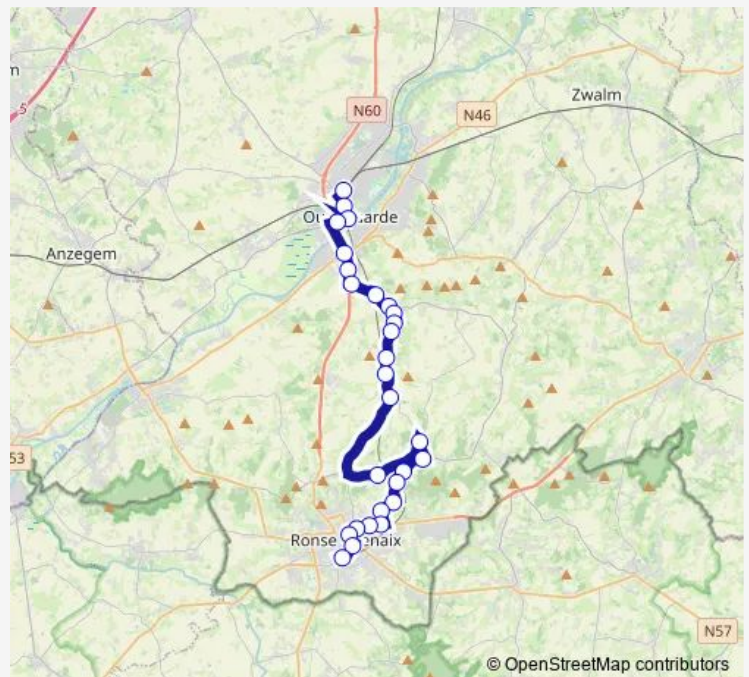

Ronse Rijkswachtdreef

Etikhove Rubberigtsbank

Etikhove Wolvestraat

Etikhove Weitstraat

Etikhove Mussestraat

Etikhove Stationsberg

Etikhove Eierput

Etikhove Dorp

Etikhove Gieterijstraat

Etikhove Ladeuze

Etikhove Geitenhoek

Route schedule

Ronse Station perron 3 — Oudenaarde Sportcentrum

Monday 07:26

Tuesday 07:26

Wednesday 07:26

Thursday 07:26

Friday 07:26

Saturday —

Sunday —

Route info

Direction: Ronse Station perron 3

Stops: 31

Trip Duration: 0 hour 42 min

613 — Ronse/Renaix - Louise-Marie - Etikhove - Oudenaarde

Leupegem Schorisseweg

Leupegem Wolfabriekstraat

Leupegem Kerk

Oudenaarde Casteleinstraat

Oudenaarde Smallendam

Oudenaarde Markt

Oudenaarde Tacambaroplein