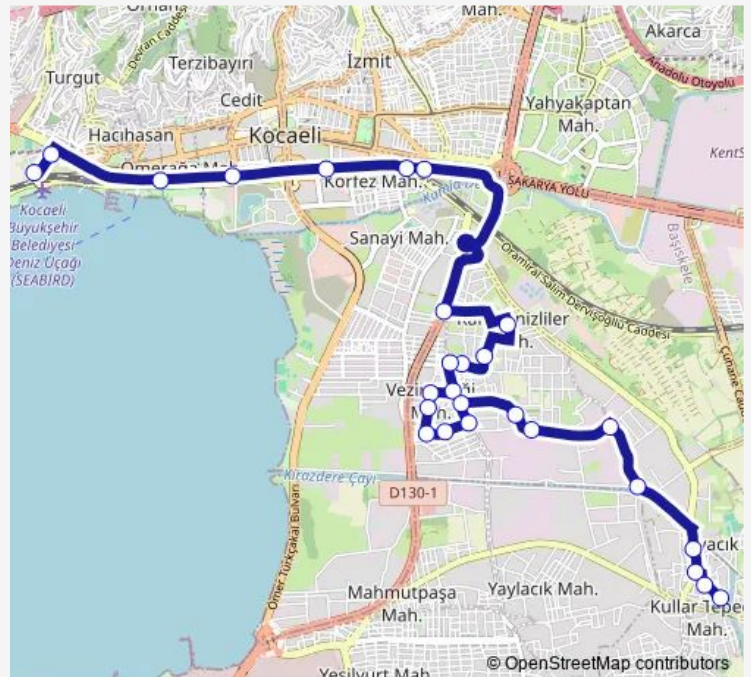

### Route schedule

Kullar Dügün Salonu — Bati Terminali Giriş

Monday 07:20-19:20

Tuesday 07:20-19:20

Wednesday 07:20-19:20

Thursday 07:20-19:20

Friday 07:20-19:20

Saturday 07:20-19:20

### Route info

Direction: Kullar Dügün Salonu

Stops: 33

Trip Duration: 0 hour 24 min

613 — Vezirçiftliği-İzmit

BusMaps

D-130 Yanyol

Eski Gölçük Sapađı