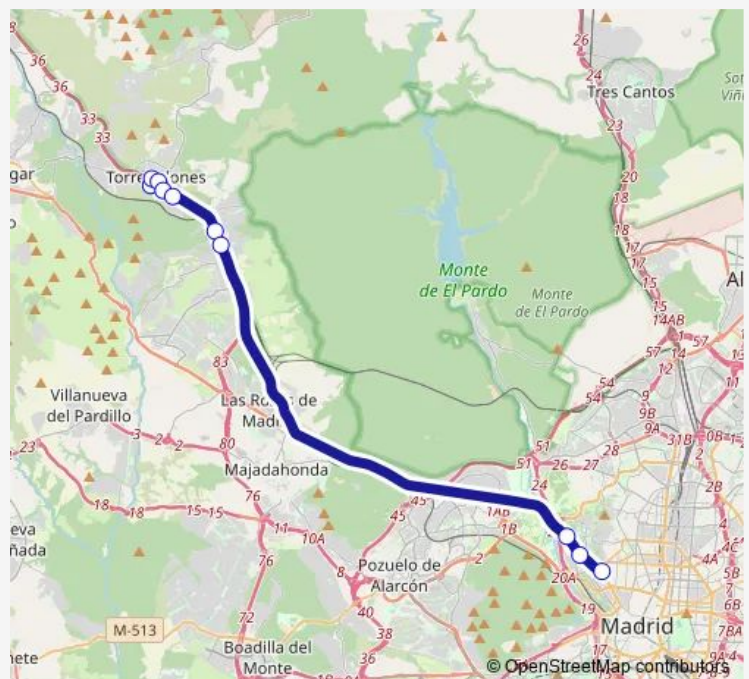

Pza.Abasto-C.C.Espacio Torrelodones

Ctra.A6-Urb.Encinar DE LAS Rozas

Ctra.Coruña-Est.Las Matas

Escuela Universitaria DE Estadística

Av.Puerta DE Hierro-Agronomos

Intercambiador DE Moncloa

### Route schedule

Paraje DE Tomás Romera — Intercambiador DE Moncloa

Monday 04:20-19:25

Tuesday 04:20-19:25

Wednesday 04:20-19:25

Thursday 04:20-19:25

Friday 04:20-19:25

Saturday 08:10-16:40

### Route info

Direction: Paraje DE Tomás Romera

Stops: 10

Trip Duration: 0 hour 30 min

613 — Madrid (Moncloa)-Torrelodones (Por Centro Comercial)

## Direction

Intercambiador DE Moncloa — Paraje DE Tomás Romera

8 stops

[Open route schedule](#)

Intercambiador DE Moncloa

Apeadero-Est.Las Matas

Ctra.A6-Urb.Encinar DE LAS Rozas

Pza.Abasto-C.C.Espacio Torreledones