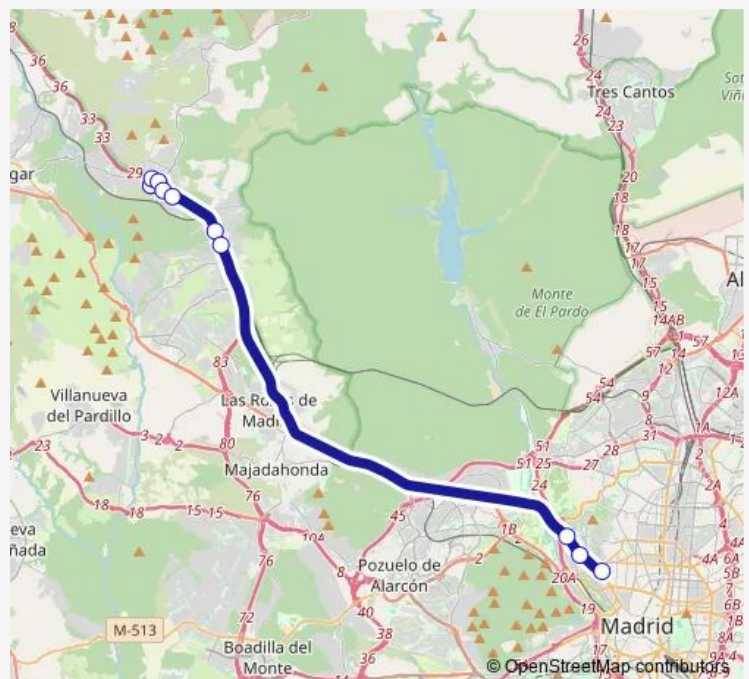

Pza.Abasto-C.C.Espacio Torrelodones

Ctra.A6-Urb.Encinar DE LAS Rozas

Ctra.Coruña-Est.Las Matas

Escuela Universitaria DE Estadística

Av.Puerta DE Hierro-Agronomos

Intercambiador DE Moncloa

### Route schedule

Paraje DE Tomás Romera — Intercambiador DE Moncloa

Monday 07:20-22:25

Tuesday 07:20-22:25

Wednesday 07:20-22:25

Thursday 07:20-22:25

Friday —

Saturday 11:10-19:40

### Route info

Direction: Paraje DE Tomás Romera

Stops: 10

Trip Duration: 0 hour 30 min

613 — Madrid (Moncloa)-Torrelodones (Por Centro Comercial)

## Direction

Intercambiador DE Moncloa — Paraje DE Tomás Romera

8 stops

[Open route schedule](#)

Intercambiador DE Moncloa

Apeadero-Est.Las Matas

Ctra.A6-Urb.Encinar DE LAS Rozas

Pza.Abasto-C.C.Espacio Torreledones