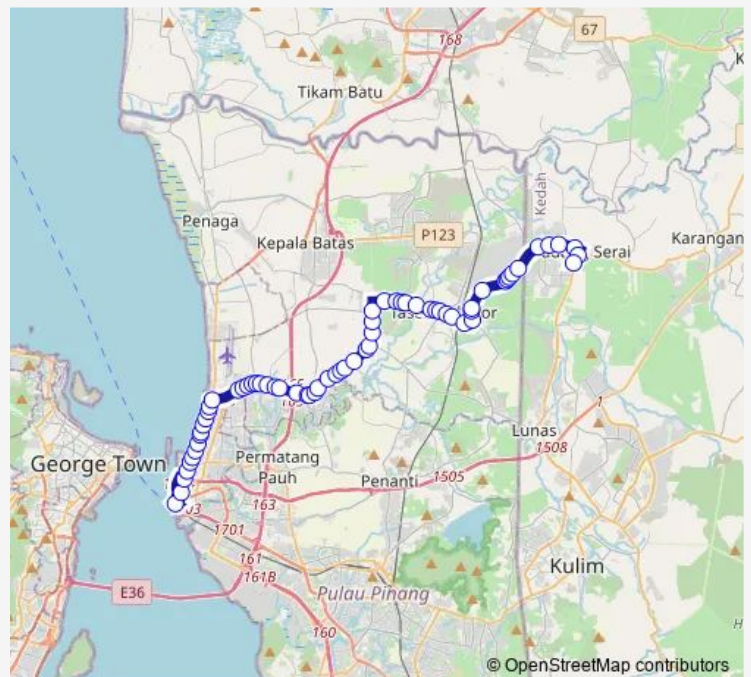

### Direction

(M1) Penang Sentral — Stesen Bas Padang Serai

65 stops

[Open route schedule](#)

- (M1) Penang Sentral
- Taman Selat
- Pejabat Kesihatan Spu
- Public Mutual Bagan Luar
- Kampung Gajah
- Sjkc Chung Hwa Pusat
- Masjid Kubang Buaya
- Taman Riang
- Taman Bagan Jermal
- Mahkamah Majistret
- SK Bagan Jermal
- Taman Bagan Ajam
- Taman Molek
- Tesco Bagan Ajam
- Taman Meranti
- Masjid Jamek Sungai Puyu
- Pekan Sungai Puyu
- (M3) Taman Seri Pinang
- Pekan Maklom
- Alor Merah
- Masjid Alor Merah

### Route schedule

(M1) Penang Sentral — Stesen Bas Padang Serai

Monday	06:20-22:30
Tuesday	06:20-22:30
Wednesday	06:20-22:30
Thursday	06:20-22:30
Friday	06:20-22:30
Saturday	06:20-22:30
Sunday	06:20-22:30

### Route info

Direction: (M1) Penang Sentral

Stops: 65

Trip Duration: 1 hour 8 min

613

Masjid Sungai Lokan

Petronas Sg. Lokan

Hadapan Stesen Minyak Shell