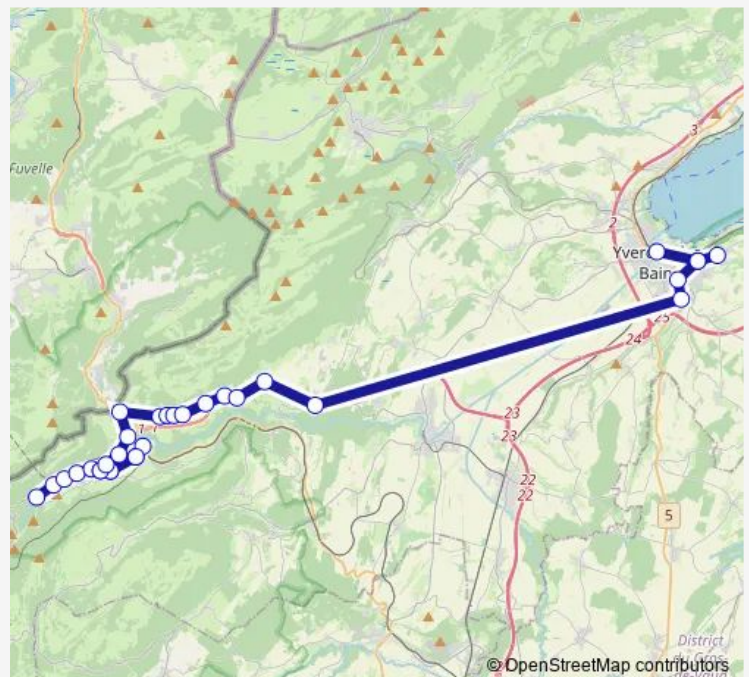

### Route schedule

Yverdon-les-Bains, gare — Vallorbe, grottes

Monday 04:58-19:54

Tuesday 04:58-19:54

Wednesday 04:58-19:54

Thursday 04:58-19:54

Friday 04:58-19:54

Saturday 05:54-19:54

### Route info

Direction: Yverdon-les-Bains, gare

Stops: 30

Trip Duration: 1 hour 13 min

613

Vallorbe, rue de Lausanne

Vallorbe, Le Day

Le Day, gare

## Direction

Vallorbe, grottes — Yverdon-les-Bains, gare

31 stops

[Open route schedule](#)

Vallorbe, grottes

Vallorbe, Les Baraquettes

Vallorbe, Toscane

Vallorbe, La Promenade

## Route schedule

Vallorbe, grottes — Yverdon-les-Bains, gare

Monday 05:47-21:15

---

Tuesday 05:47-21:15

---

Wednesday 05:47-21:15

---