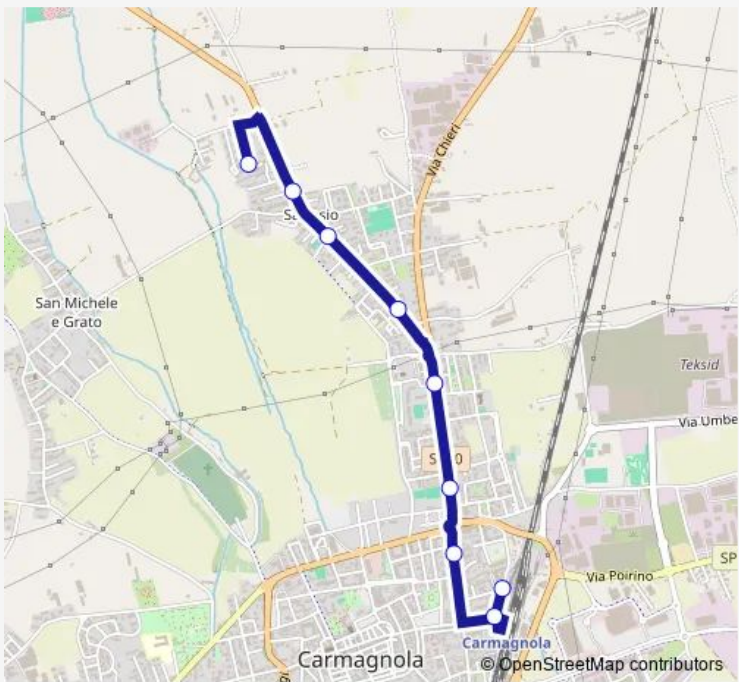

Bus 613 Navetta Salsasio - SAN Bernardo - Motta

[Go to website](#)

Direction
 FRAZIONE MOTTA — CARMAGNOLA - STAZIONE FERROVIARIA - PIAZZA XXX APRILE

8 stops

[Open route schedule](#)

- FRAZIONE MOTTA
- CARMAGNOLA - BORGO SAN BERNARDO - PIAZZA RISORGIMENTO
- CARMAGNOLA - CAPUCCINI - VIA DEL PORTO FRONTE 48-49
- CARMAGNOLA - CIMITERO
- CARMAGNOLA - OSPEDALE SAN LORENZO - VIA AVVOCATO FERRERO
- CARMAGNOLA - PIAZZA MANZONI
- CARMAGNOLA - VIALE GARIBALDI 24
- CARMAGNOLA - STAZIONE FERROVIARIA - PIAZZA XXX APRILE

Route schedule
 FRAZIONE MOTTA — CARMAGNOLA - STAZIONE FERROVIARIA - PIAZZA XXX APRILE

Monday	08:10-17:00
Tuesday	08:10-17:00
Wednesday	08:10-17:00
Thursday	08:10-17:00
Friday	08:10-17:00
Saturday	08:10-11:10
Sunday	—

Route info

Direction: FRAZIONE MOTTA

Stops: 8

Trip Duration: 0 hour 20 min

Direction

CARMAGNOLA - SAN BERNARDO - VIA LOANO, 2 —
CARMAGNOLA - VIA VALFRE' - VIA SAN GIOVANNI
BOSCO

8 stops

[Open route schedule](#)

CARMAGNOLA - SAN BERNARDO - VIA LOANO, 2

CARMAGNOLA - BORGO SAN BERNARDO - PIAZZA
RISORGIMENTO

CARMAGNOLA - CAPUCCINI - VIA DEL PORTO
FRONTE 48-49

CARMAGNOLA - OSPEDALE SAN LORENZO - VIA
AVVOCATO FERRERO