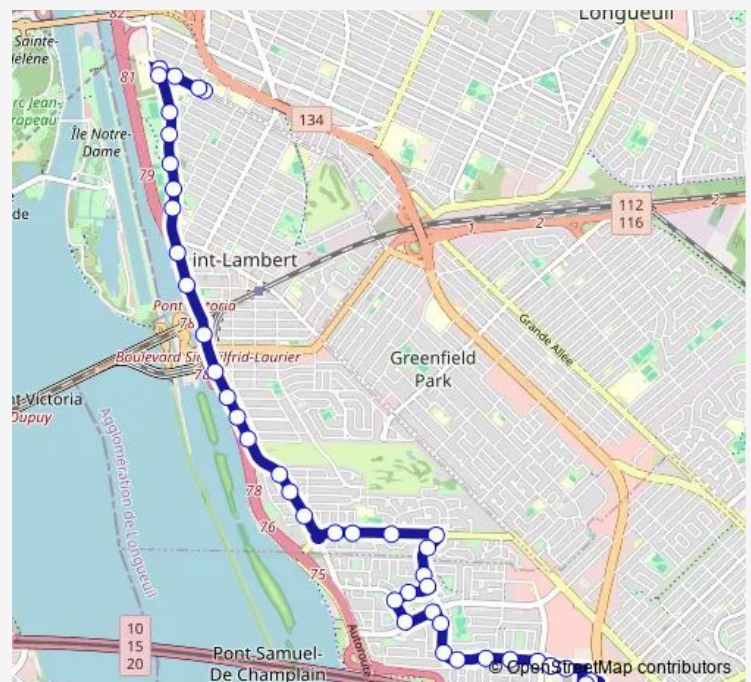

Riverside et av. Saint-Denis

Riverside et boul. de l'Union

Riverside et av. Rivermere

Riverside et av. Alexandra

Riverside et boul. de Montrose

Riverside et av. de Bolton

Riverside et Passage piétonnier

Riverside et av. de Normandie

Riverside et av. du Rhône

boul. Simard et de Gascogne

### Route schedule

ch. Tiffin et Ecole Secondaire Notre-Dame-DE-Lourdes —  
Terminus Panama

Monday 16:37-16:40

Tuesday 16:37-16:40

Wednesday 16:37-16:40

Thursday 16:37-16:40

Friday 16:37-16:40

Saturday —

### Route info

Direction: ch. Tiffin et Ecole Secondaire  
Notre-Dame-DE-Lourdes

Stops: 41

Trip Duration: 0 hour 28 min

■ 613 — Écoles privées

boul. Simard et du Pas-de-Calais

boul. Simard et du Dauphiné

boul. Simard et boul. Plamondon