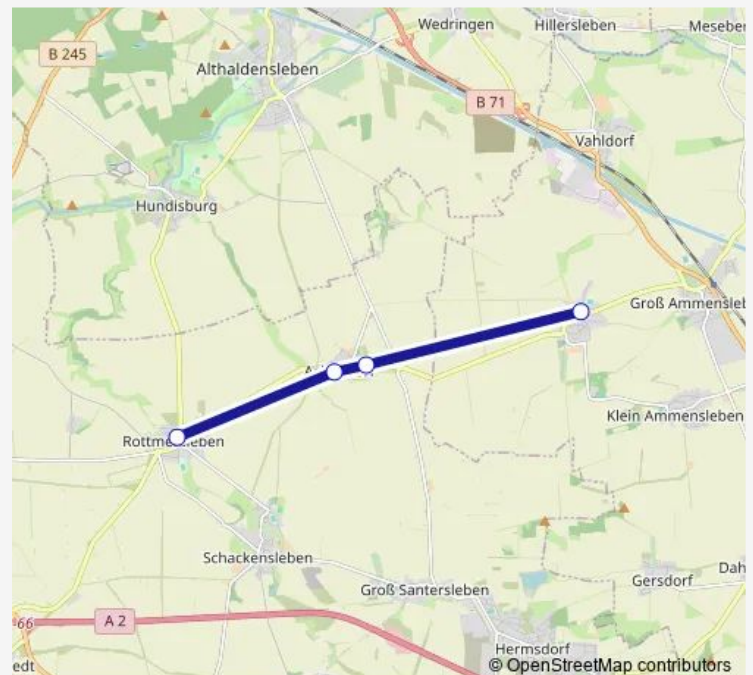

### Direction

Gutenswegen — Rottmersleben

4 stops

[Open route schedule](#)

Gutenswegen

Ackendorf

Ackendorf, Sportplatz

Rottmersleben

### Route schedule

Gutenswegen — Rottmersleben

Monday 04:30

Tuesday 04:30

Wednesday —

Thursday 04:30

Friday 04:30

Saturday —

### Route info

Direction: Gutenswegen

Stops: 4

Trip Duration: 0 hour 9 min

## Direction

Rottmersleben — Gutenswegen

4 stops

[Open route schedule](#)

Rottmersleben

Ackendorf, Sportplatz

Ackendorf

Gutenswegen