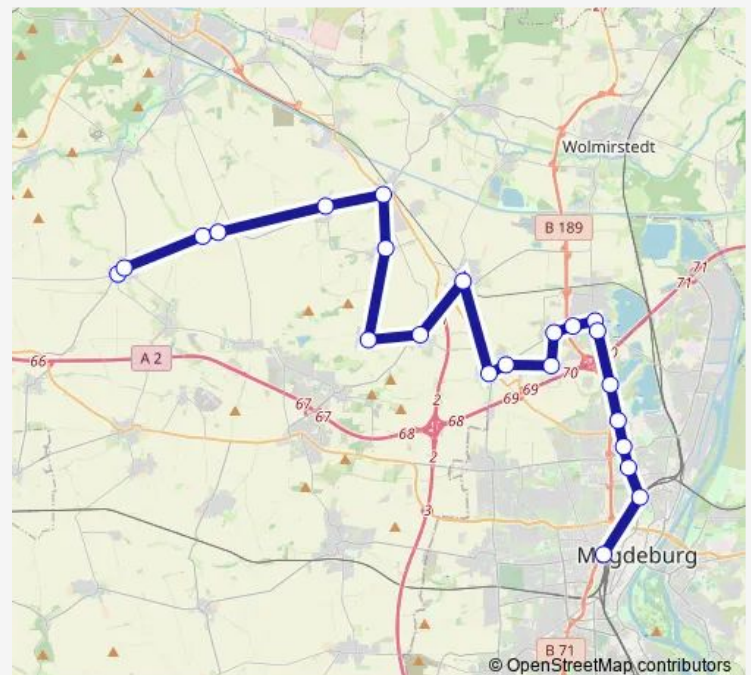

Ebendorf

Ebendorf, Mühlenfeld

Barleben, Otto-von-Guericke-Allee

Barleben, Ebendorfer Chaussee

Barleben, Meitzendorfer Str.

Barleben, Bahnhof (Bus)

Barleben, Am Sonnenhof

Barleben, Rothenseer Str.

Magdeburg, Am Pfahlberg

Magdeburg, Neustädter Platz

Magdeburg, Bebertaler Str.

Route schedule

Rottmersleben — Magdeburg, Zob

Monday 14:45-21:34

Tuesday 14:45-21:34

Wednesday 14:45-21:34

Thursday 14:45-21:34

Friday 14:45-21:34

Saturday —

Sunday —

Route info

Direction: Rottmersleben

Stops: 24

Trip Duration: 1 hour 23 min

■ 613

Magdeburg, Nicolaiplatz

Magdeburg, S-Bahnhof Neustadt (Bus)

Magdeburg, Zob

Direction

Rottmersleben, Schule — Magdeburg, Zob

23 stops

[Open route schedule](#)