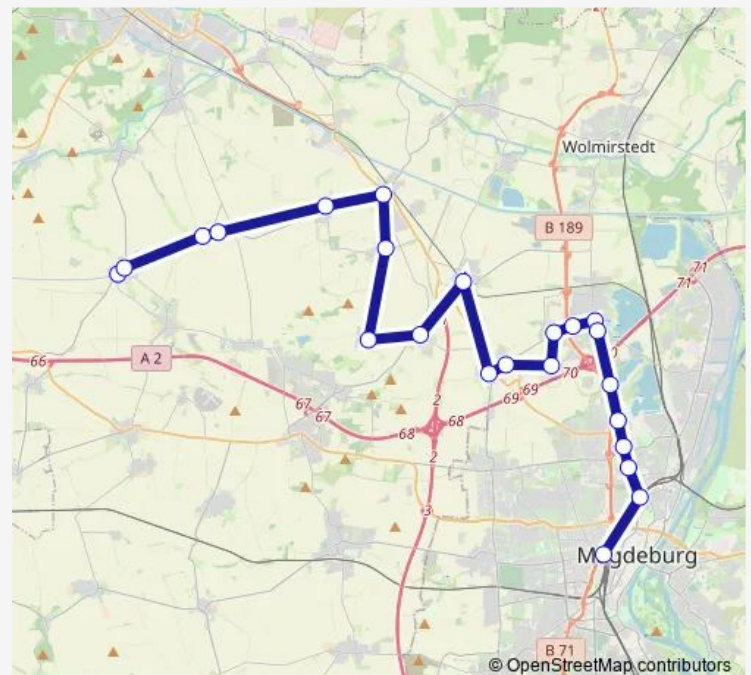

Ebendorf

Ebendorf, Mühlenfeld

Barleben, Otto-von-Guericke-Allee

Barleben, Ebendorfer Chaussee

Barleben, Meitzendorfer Str.

Barleben, Bahnhof (Bus)

Barleben, Am Sonnenhof

Barleben, Rothenseer Str.

Magdeburg, Am Pfahlberg

Magdeburg, Neustädter Platz

Magdeburg, Bebertaler Str.

Route schedule

Rottmersleben — Magdeburg, Zob

Monday 14:45-21:34

Tuesday 14:45-21:34

Wednesday 14:45-21:34

Thursday 14:45-21:34

Friday 14:45-21:34

Saturday —

Sunday —

Route info

Direction: Rottmersleben

Stops: 24

Trip Duration: 1 hour 23 min

■ 613

Magdeburg, Nicolaiplatz

Magdeburg, S-Bahnhof Neustadt (Bus)

Magdeburg, Zob

Direction

Rottmersleben, Schule — Magdeburg, Zob

23 stops

[Open route schedule](#)