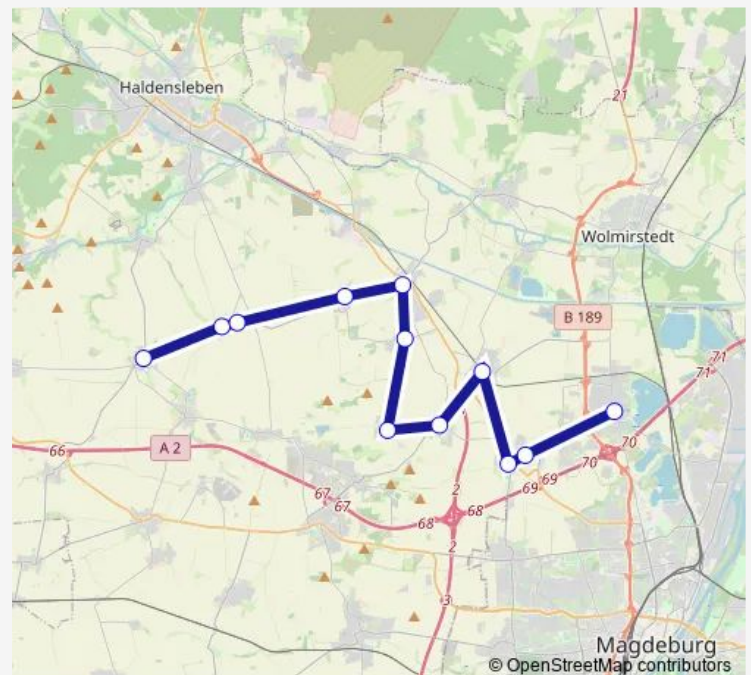

Direction

Rottmersleben — Barleben, Am Sonnenhof

12 stops

[Open route schedule](#)

- Rottmersleben
- Ackendorf, Sportplatz
- Ackendorf
- Gutenswegen
- Gr. Ammensleben, Gaststätte
- Kl. Ammensleben
- Gersdorf
- Dahlenwarsleben
- Meitzendorf, Bahnhof
- Ebendorf
- Ebendorf, Barleber Str.
- Barleben, Am Sonnenhof

Route schedule

Rottmersleben — Barleben, Am Sonnenhof

Monday	—
Tuesday	05:40
Wednesday	—
Thursday	—
Friday	—
Saturday	05:40-18:10
Sunday	06:00-18:10

Route info

Direction: Rottmersleben

Stops: 12

Trip Duration: 0 hour 20 min

Direction

Barleben, Am Sonnenhof — Rottmersleben

12 stops

[Open route schedule](#)

Barleben, Am Sonnenhof

Ebendorf, Barleber Str.

Ebendorf

Meitzendorf, Bahnhof

Route schedule

Barleben, Am Sonnenhof — Rottmersleben

Monday	—
Tuesday	—
Wednesday	—
Thursday	—
Friday	—
Saturday	07:45-17:45
Sunday	07:45-17:45

Route info

Direction: Barleben, Am Sonnenhof

Stops: 12

Trip Duration: 0 hour 20 min