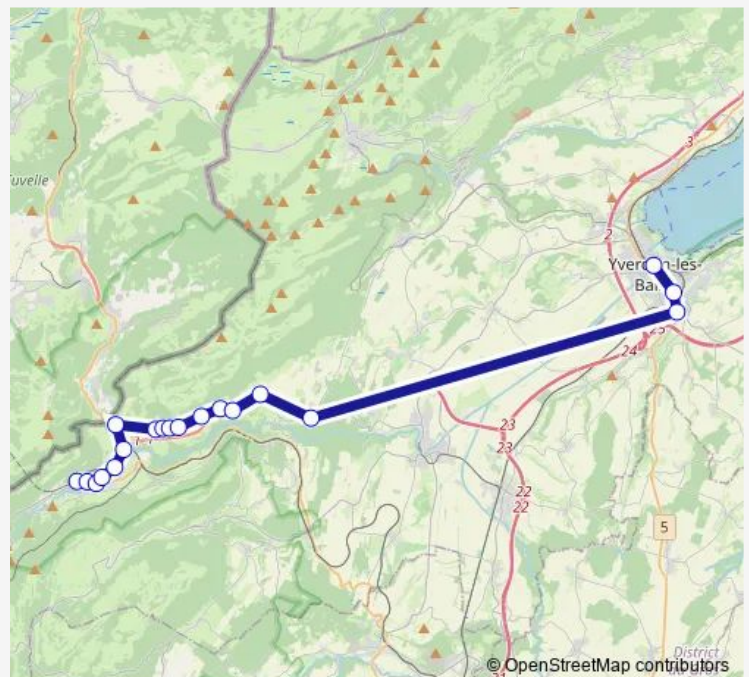

### Route schedule

Yverdon-les-Bains, gare — Vallorbe, gare

Monday	09:05-22:05
Tuesday	09:05-22:05
Wednesday	09:05-22:05
Thursday	09:05-22:05
Friday	09:05-22:05
Saturday	—
Sunday	—

### Route info

Direction: Yverdon-les-Bains, gare

Stops: 20

Trip Duration: 0 hour 45 min

■ 613 — B 613

## Direction

Yverdon-les-Bains, gare — Vallorbe, gare

20 stops

[Open route schedule](#)

Yverdon-les-Bains, gare

Yverdon-les-Bains, Les Bains

Yverdon, Champs-Lovats

Les Clées-La Russille, croisée

## Route info

Direction: Yverdon-les-Bains, gare

Stops: 20

Trip Duration: 0 hour 45 min