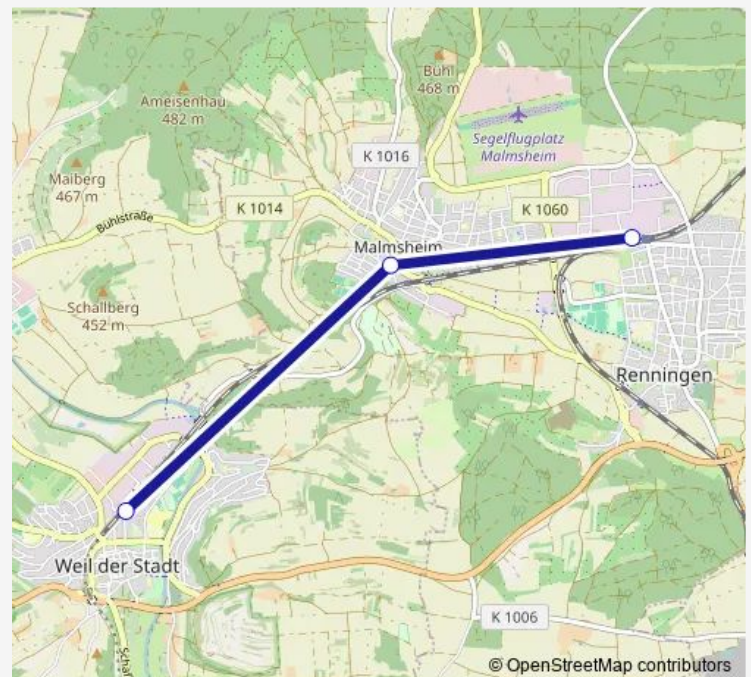

Bus S6e

[Go to website](#)

Direction

Renningen Bf (Industriestr.) — Weil der Stadt

3 stops

[Open route schedule](#)

Renningen Bf (Industriestr.)

Malmsheim Calwer Straße

Weil der Stadt

Route schedule

Renningen Bf (Industriestr.) — Weil der Stadt

Monday —

Tuesday —

Wednesday —

Thursday 21:57-01:27⁺¹

Friday —

Saturday —

Sunday —

Route info

Direction: Renningen Bf (Industriestr.)

Stops: 3

Trip Duration: 0 hour 13 min

■ S6e

Direction

Weil der Stadt — Renningen Bf (Industriestr.)

3 stops

[Open route schedule](#)

Weil der Stadt

Malsheim Calwer Straße

Renningen Bf (Industriestr.)

Route schedule

Weil der Stadt — Renningen Bf (Industriestr.)