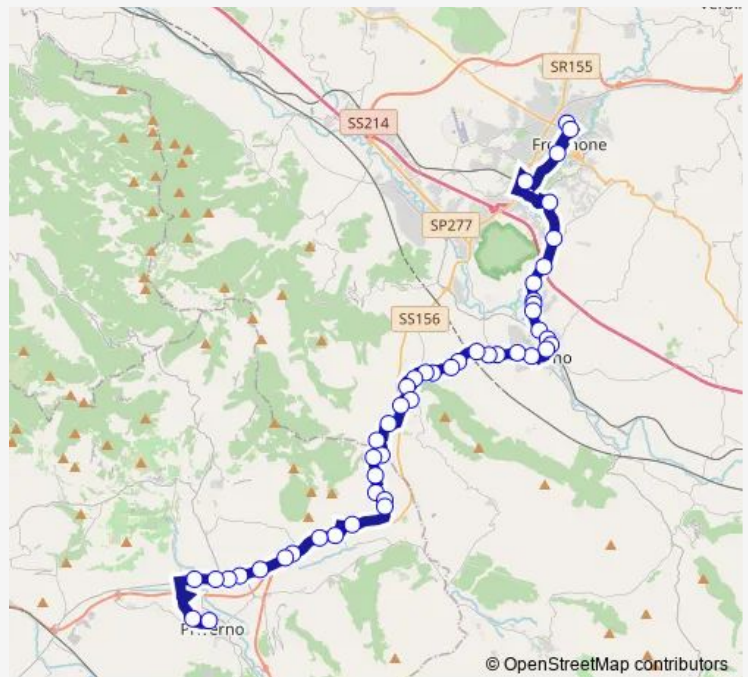

Ceccano | Via Matteotti Via Di Vittorio # f3499

Ceccano | Via Matteotti Via Cirello # f3500

Ceccano | Via Matteotti Str. Asi # f3501

Ceccano | Via Matteotti Via Celleta # f3502

Ceccano | Via Matteotti Via San Giuseppe # f3503

**Route schedule**

Frosinone | Via Tiburtina Via Lago Maggiore # f3479 — Priverno | Terminal Bus | Ist. Superiore T. Rossi # f3429

Monday	13:40
Tuesday	13:40
Wednesday	13:40
Thursday	13:40
Friday	13:40
Saturday	—
Sunday	—

**Route info**

Direction: Frosinone | Via Tiburtina Via Lago Maggiore # f3479

Stops: 48

Trip Duration: 1 hour 15 min

Frosinone - Priverno # Lt633a

Ceccano | Via Matteotti Via Cava # f3504

Giuliano | Via Ceccano (Km 5) # f3505