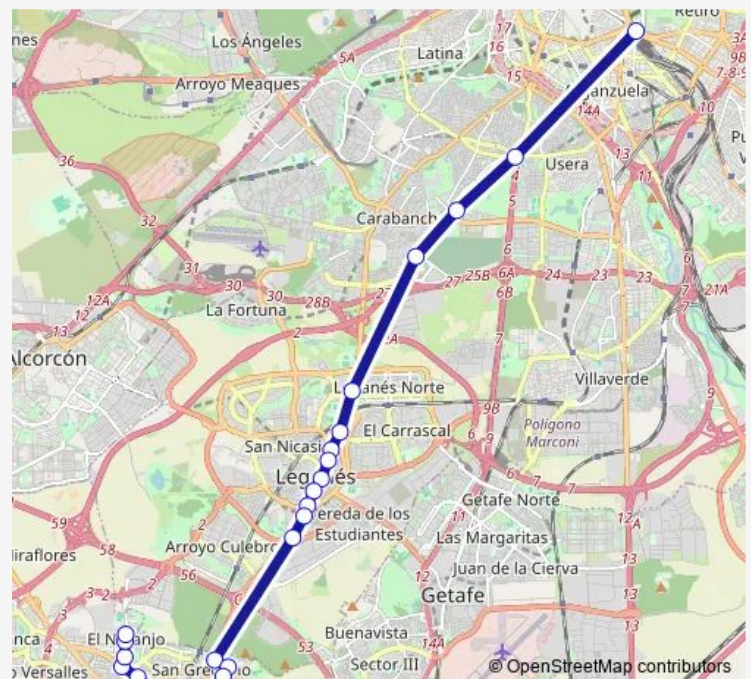

Wednesday 00:15-23:45

Thursday 00:15-23:45

Friday 00:00-23:45

Saturday 00:00-23:45

Sunday 00:15-23:45

Route info

Direction: Av.Ciudad DE Barcelona-Est. Atocha

Stops: 27

Trip Duration: 0 hour 19 min

N803 — Madrid (Atocha) - Fuenlabrada (Bº Naranjo)

Móstoles-Mirasierra

Móstoles-Colegio

Galicia-Centro DE Día

Galicia-Farmacia

Galicia-Colegio

Galicia-EL Naranjo

Direction

Galicia-EL Naranjo — Av.Ciudad DE Barcelona-Est.
Atocha

28 stops

[Open route schedule](#)

Galicia-EL Naranjo

Galicia-Colegio

Galicia-Kiosco

Galicia-Centro DE Día

Tuesday 00:15-23:30

Wednesday 00:15-23:30

Thursday 00:15-23:30

Friday 00:15-23:45

Saturday 00:15-23:45

Sunday 00:15-23:30

Route info

Direction: Galicia-EL Naranjo