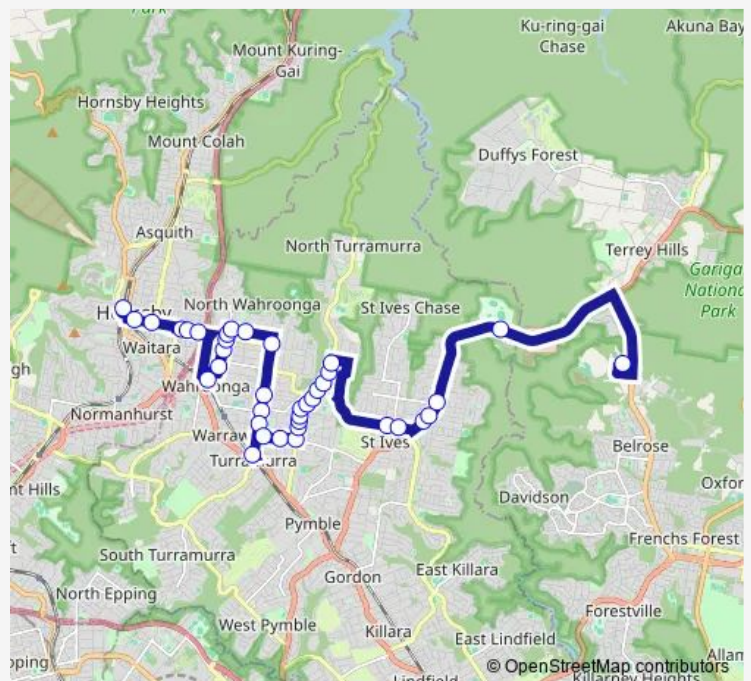

Edgeworth David Av Opp Hornsby Girls High School

Willow Park Community Centre, Edgeworth David Av

Edgeworth David Av Opp Waitara Public School

Edgeworth David Av Opp Ingalara Av

Edgeworth David Av At Woonona Av

Wahroonga Station, Illoura Av

Cleveland St At Glwydon Pl

Grosvenor St After Bareena Av

Grosvenor St Before Junction Rd

Grosvenor St After Junction Rd

Carrington Rd After Grosvenor St

Carrington Rd At Wahroonga Av

Boundary Rd Opp Junction Rd

Eastern Rd At Tennyson Av

Eastern Rd Opp Bangalla St

Turramurra Memorial Park, Eastern Rd

Turramurra Station, Stand D

Brentwood Av At Gilroy Rd

Boomerang St After Ku-Ring-Gai Av

Route schedule

Route info

Direction: Hornsby Station, Stand D

Stops: 38

Trip Duration: 1 hour 9 min

8055 — Hornsby Station to Covenant Christian School via Turramurra

Boomerang St At Bobbin Head Rd

Bobbin Head Rd Opp Coolabah Av