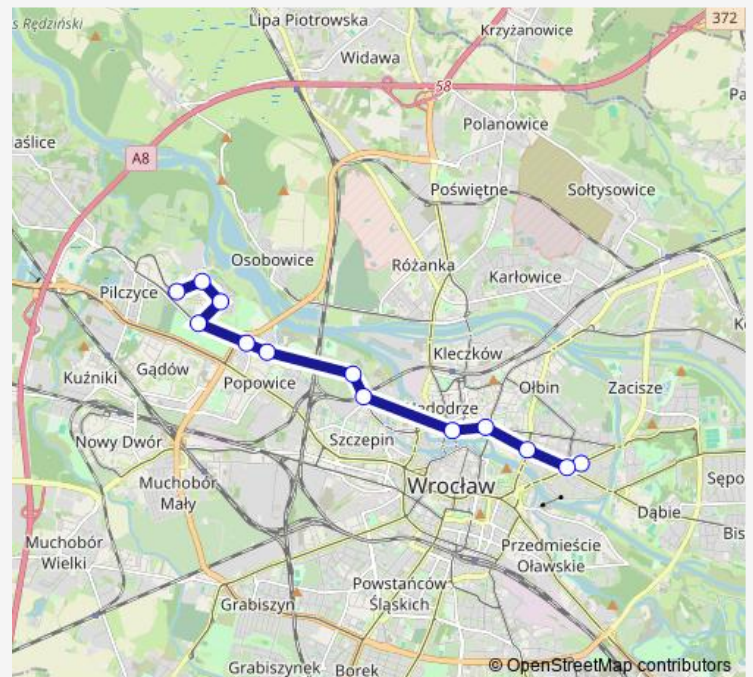

Bus C

[Go to website](#)

Direction

Kozanów — Zajezdnia Obornicka

9 stops

[Open route schedule](#)

Kozanów

Dzielna

Wiślańska

Kolista

Hala Orbita

most Milenijny

Obornicka (Obwodnica)

Irysowa

Zajezdnia Obornicka

Route schedule

Kozanów — Zajezdnia Obornicka

Monday 17:43-22:12

Tuesday 17:43-22:12

Wednesday 17:43-22:12

Thursday 17:43-22:12

Friday 17:43-22:12

Saturday 21:12-22:12

Sunday 21:12-22:12

Route info

Direction: Kozanów

Stops: 9

Trip Duration: 0 hour 12 min

■ C

BusMaps

Direction

Zajezdnia Obornicka — Kozanów