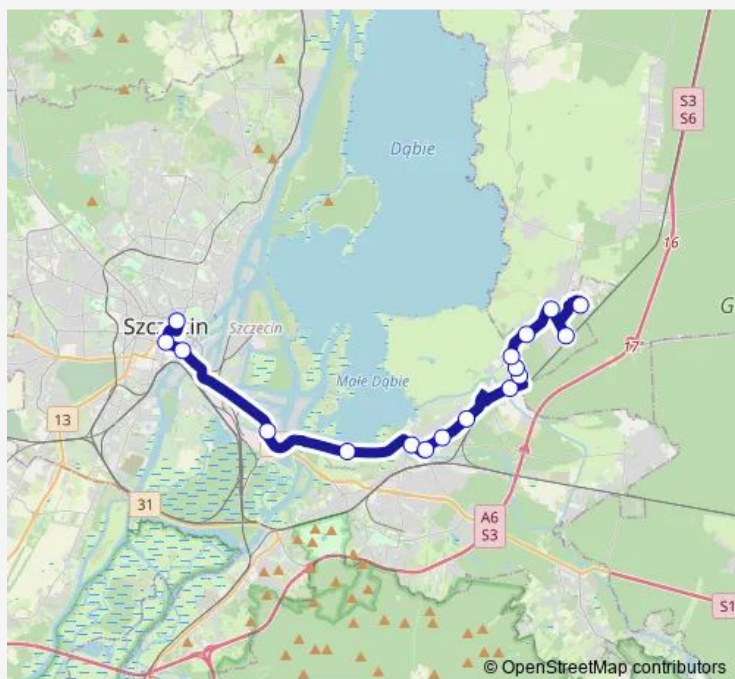

Friday 13:16

Saturday —

Sunday —

Route info

Direction: Plac Rodła 27

Stops: 12

Trip Duration: 0 hour 30 min

■ C — Plac Rodła - Osiedle Kasztanowe

Direction

Plac Rodła 27 — Dąbie Osiedle 41

9 stops

[Open route schedule](#)

Plac Rodła 27

Brama Portowa 13

Wyszyńskiego 14

Basen Górniczy 21

Centrum Żeglarskie nż 12

Emilii Gierczak 31

Plac Słowiański 12

Jugosłowiańska 12

Dąbie Osiedle 41

Route schedule

Plac Rodła 27 — Dąbie Osiedle 41

Monday	06:53
Tuesday	06:53
Wednesday	06:53
Thursday	06:53
Friday	06:53
Saturday	—
Sunday	—

Wednesday 05:00-22:43

Thursday 05:00-22:43

Friday 05:00-22:43

Saturday 05:07-22:43

Sunday 05:08-22:43

Route info

Direction: Plac Rodła 27

Stops: 17