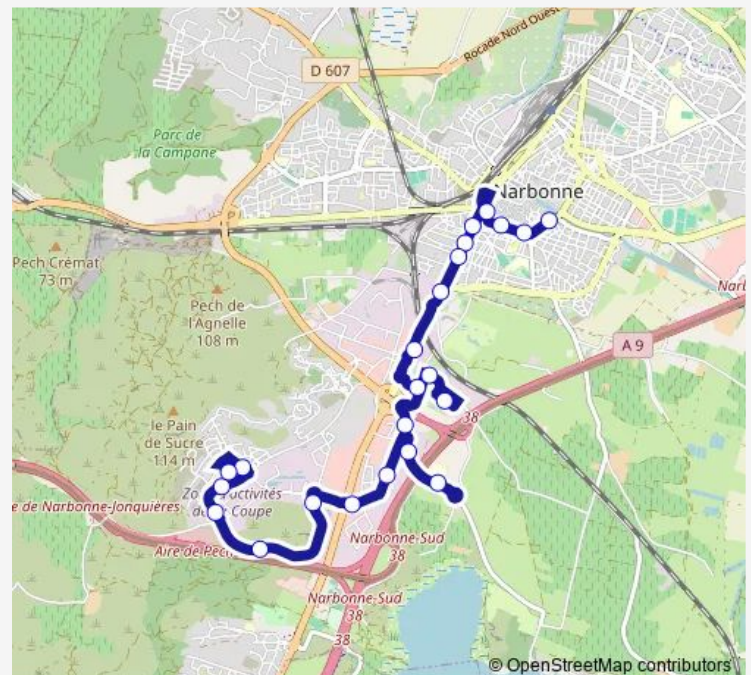

Bus C Pech D'Alcy - LES Halles

[Go to website](#)

Direction

Narbonne Pech D'Alcy — Narbonne LES Halles

35 stops

[Open route schedule](#)

- Narbonne Pech D'Alcy
- Narbonne Oph
- Narbonne Jonquieres
- Narbonne Pole Emploi
- Narbonne LA Coupe
- Narbonne Route DE Perpignan
- Narbonne Croix Sud
- Narbonne Quatorze
- Narbonne Marche DE Gros
- Narbonne Cinemas
- Narbonne Saint Germain
- Narbonne Barbaira
- Narbonne Forum Sud
- Narbonne ZI Plaisance
- Narbonne Espace Liberte
- Narbonne Montmorency
- Narbonne Pastouret
- Narbonne Cimetiere DE Bourg
- Narbonne Voltaire
- Narbonne Jean Jaures
- Narbonne Gare Routiere

Route schedule

Narbonne Pech D'Alcy — Narbonne LES Halles

Monday	06:50-18:55
Tuesday	06:50-18:55
Wednesday	06:50-18:55
Thursday	06:50-18:55
Friday	06:50-18:55
Saturday	06:50-18:55
Sunday	—

Route info

Direction: Narbonne Pech D'Alcy

Stops: 35

Trip Duration: 0 hour 49 min

■ C — Pech D'Alcy - LES Halles

BusMaps

Narbonne Médiatheque

Narbonne Route DE Cuxac

Narbonne Sainte Louise

Narbonne RUE DE LA Paix

Tuesday 07:00-19:45

Wednesday 07:00-19:45

Thursday 07:00-19:45

Friday 07:00-19:45

Saturday 07:00-19:45

Sunday —

Route info

Direction: Narbonne LES Halles