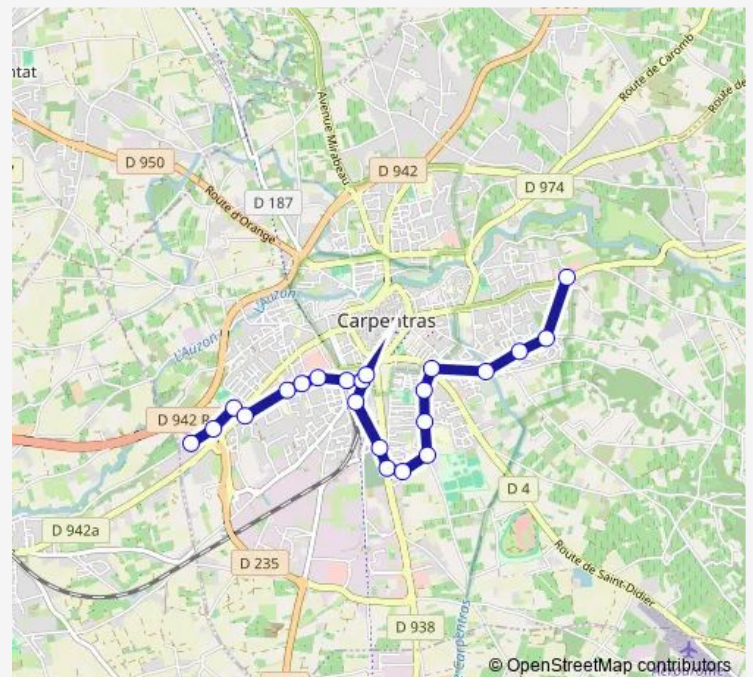

### Route schedule

Carpentras\_Castellas1 — Voie DE Monteux

Monday 17:29

Tuesday 17:29

Wednesday 17:29

Thursday 17:29

Friday 17:29

Saturday 17:29

### Route info

Direction: Carpentras\_Castellas1

Stops: 24

Trip Duration: 0 hour 25 min

■ C — Pole Sante - Terradou - Cove ET Hippodrome

Carpentras\_Parking College Daudet3

Carpentras\_Pole Sante1

Voie DE Monteux