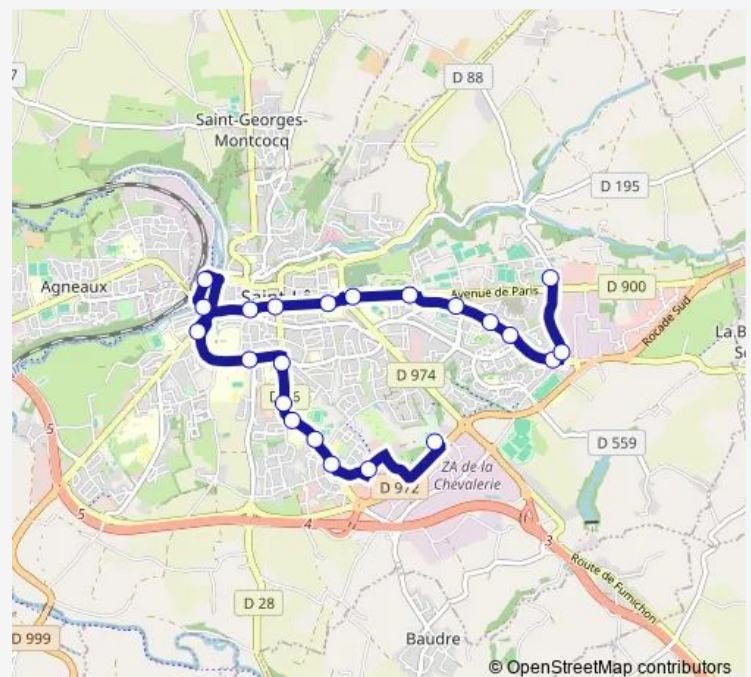

Bus C Centre aquatique / La Madeleine

[Go to website](#)

Direction

Centre Aquatique — La Madeleine

22 stops

[Open route schedule](#)

Centre Aquatique

Grandin

Les Hêtres

Ronchettes

Fresnelière

Route schedule

Centre Aquatique — La Madeleine

Monday 05:59-19:29

Tuesday 05:59-19:29

Wednesday 05:59-19:29

Thursday 05:59-19:29

Friday 05:59-19:29

Saturday 08:29-19:29

Sunday —

Route info

Direction: Centre Aquatique

Stops: 22

Trip Duration: 0 hour 26 min

■ C — Centre aquatique / La Madeleine

Direction

La Madeleine — Centre Aquatique

26 stops

[Open route schedule](#)

La Madeleine

Fresnelière

Ronchettes