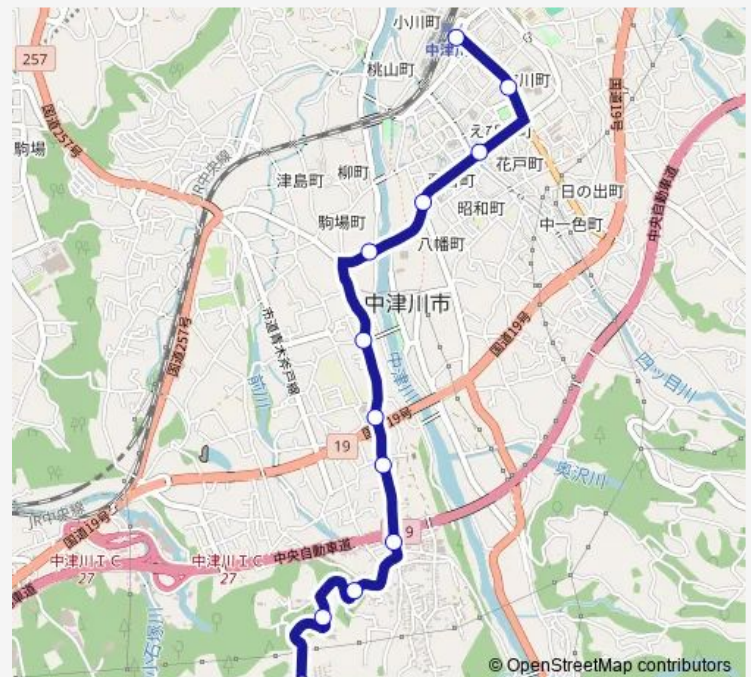

Direction

中津川駅前 — 中京学院大学

13 stops

[Open route schedule](#)

中津川駅前

淀川

西宮町

尾鳩口

中京学院大学

Route schedule

中津川駅前 — 中京学院大学

Monday 07:42-20:10

Tuesday 07:42-20:10

Wednesday 07:42-20:10

Thursday 07:42-20:10

Friday 07:42-20:10

Saturday 07:42-18:05

Sunday 07:42-18:05

Route info

Direction: 中津川駅前

Stops: 13

Trip Duration: 0 hour 17 min

Direction

中京学院大学 — 中津川駅前

13 stops

[Open route schedule](#)

中京学院大学

中京学大口

手賀野公園

井戸上

上手賀野

手賀野中