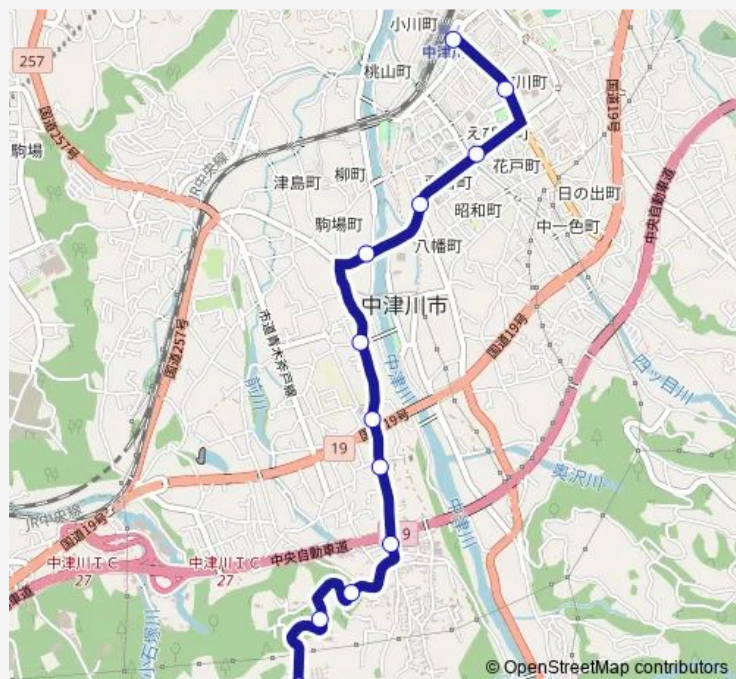

三菱工場前

西小学校前

手賀野

手賀野中

上手賀野

井戸上

手賀野公園

中京学大口

### Route schedule

中津川駅前 — 中京学院大学

Monday 07:42-20:10

Tuesday 07:42-18:45

Wednesday 07:42-20:10

Thursday 07:42-20:10

Friday 07:42-20:10

Saturday 07:42-18:05

### Route info

Direction: 中津川駅前

Stops: 13

Trip Duration: 0 hour 17 min

## Direction

中京学院大学 — 中津川駅前

13 stops

[Open route schedule](#)

中京学院大学

中京学大口

手賀野公園

井戸上