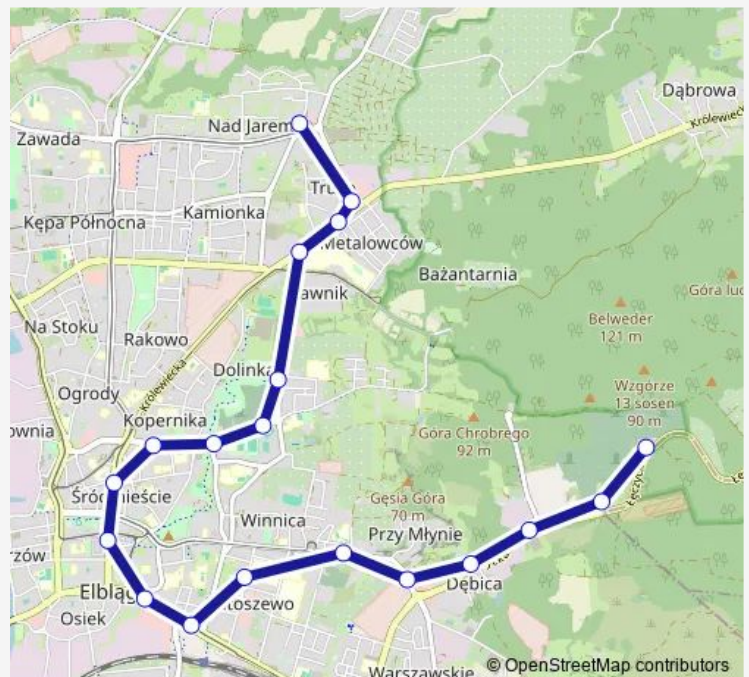

Dębica 1

Route schedule

Nad Jarem 1 — Dębica 1

Monday 09:15-15:20

Tuesday 09:15-15:20

Wednesday 09:15-15:20

Thursday 09:15-15:20

Friday 09:15-15:20

Saturday 09:00-15:15

Sunday 09:00-15:15

Route info

Direction: Nad Jarem 1

Stops: 19

Trip Duration: 0 hour 30 min

■ C — Linia C

Direction

Dębica 2 — Nad Jarem wysiad.

19 stops

[Open route schedule](#)

Dębica 2

Dębica I 1

Łęczycka (hotel) 1

Łęczycka (Warmińska) 1

Łęczycka 1