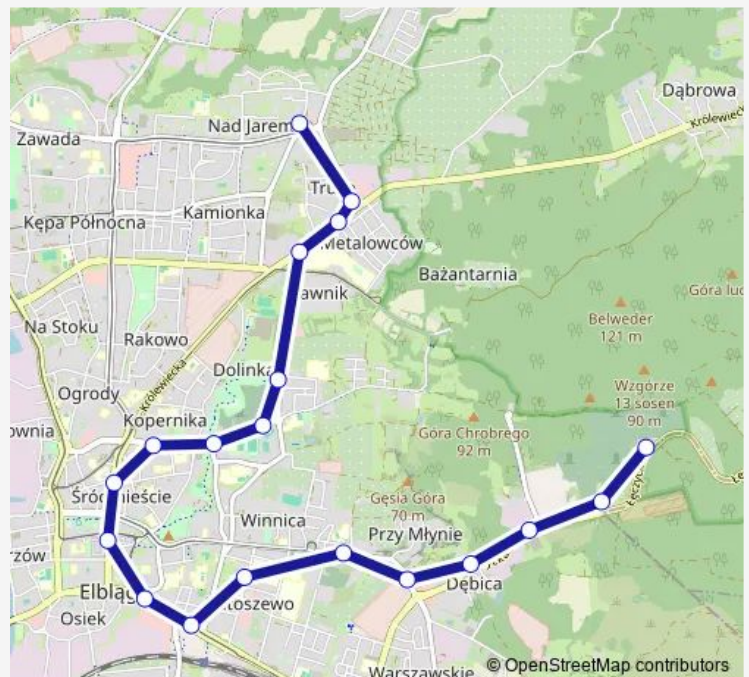

Dębica 1

Route schedule

Nad Jarem 1 — Dębica 1

Monday 09:15-15:20

Tuesday 09:15-15:20

Wednesday 09:15-15:20

Thursday 09:15-15:20

Friday 09:15-15:20

Saturday 09:00-15:15

Sunday 09:00-15:15

Route info

Direction: Nad Jarem 1

Stops: 19

Trip Duration: 0 hour 29 min

■ C — Linia C

Direction

Dębica 2 — Nad Jarem wysiad.

19 stops

[Open route schedule](#)

Dębica 2

Dębica I 1

Łęczycka (hotel) 1

Łęczycka (Warmińska) 1

Łęczycka 1