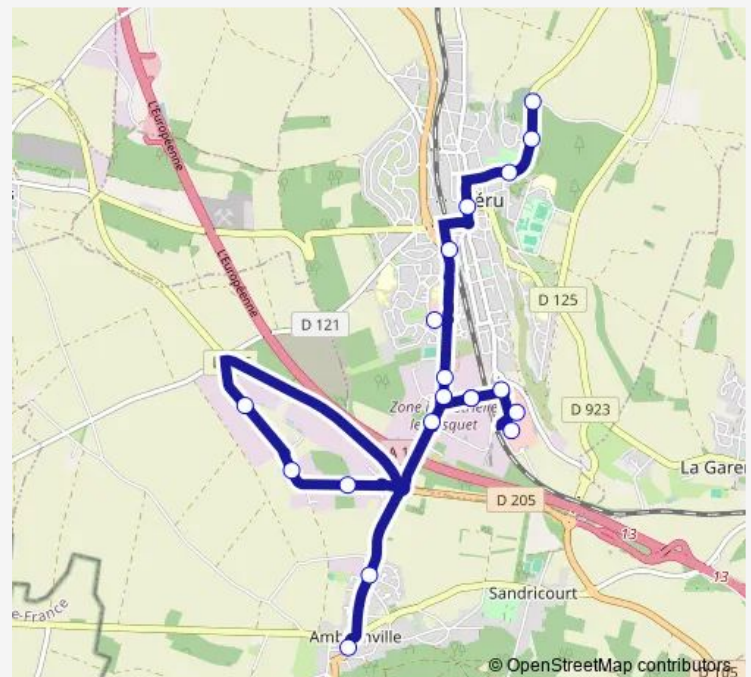

Saturday —

Sunday —

Route info

Direction: Place

Stops: 19

Trip Duration: 0 hour 28 min

■ C — Gare - Amblainville

Direction

Cimetière — Place

18 stops

[Open route schedule](#)

Cimetière

La Roseraie

Musée Nacre

Eglise Saint Lucien

Gare

Célio

Bruxelles

Les Vallées

Bas

Place

Route schedule

Cimetière — Place

Monday 06:24-18:04

Tuesday 06:24-18:04

Wednesday 06:24-18:04

Thursday 06:24-18:04

Friday 06:24-18:04

Saturday —

Sunday —

Route info

Direction: Cimetière