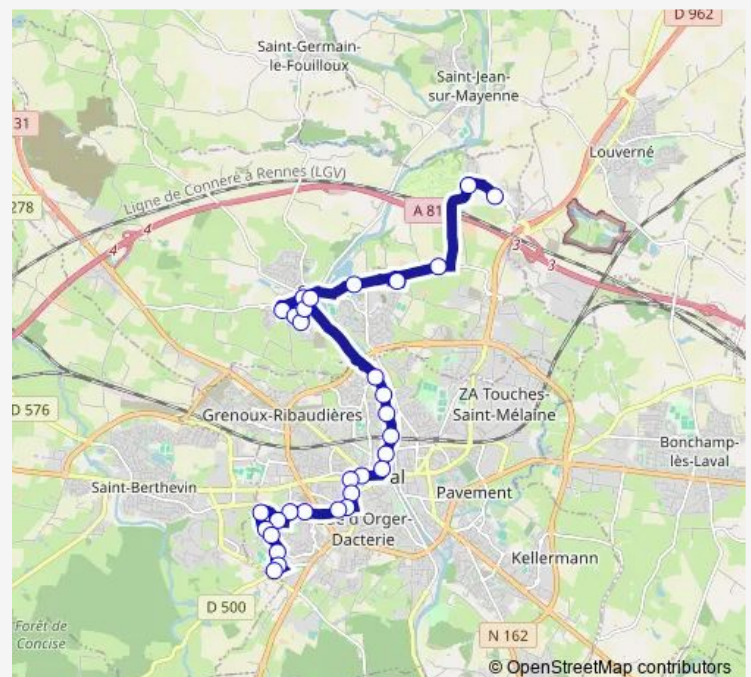

Direction

Volney — Golf

32 stops

[Open route schedule](#)

- Volney
- Lamennais
- Cormier
- Frachon
- Québec
- Cassin
- Schuman
- Blum
- Jaurès
- Hôpital
- Rocher
- Clermont
- Suhard
- Souchu
- 11 Novembre Verdun
- 11 novembre - Cambrai
- Square
- Lagrange
- Saint-Louis
- Matisse
- Colibri

Route schedule

Volney — Golf

Monday	07:27-19:31
Tuesday	07:27-19:31
Wednesday	07:27-19:31
Thursday	07:27-19:31
Friday	07:27-19:31
Saturday	07:10-19:38
Sunday	—

Route info

Direction: Volney

Stops: 32

Trip Duration: 0 hour 42 min

■ C — Ligne C

Elva

Bretagne

Rochefort

Destriers

Chasseurs

Châtaigneraie

Charmilles

Couturière

Clinique

Green

Golf

Direction

Golf — Volney

31 stops

[Open route schedule](#)