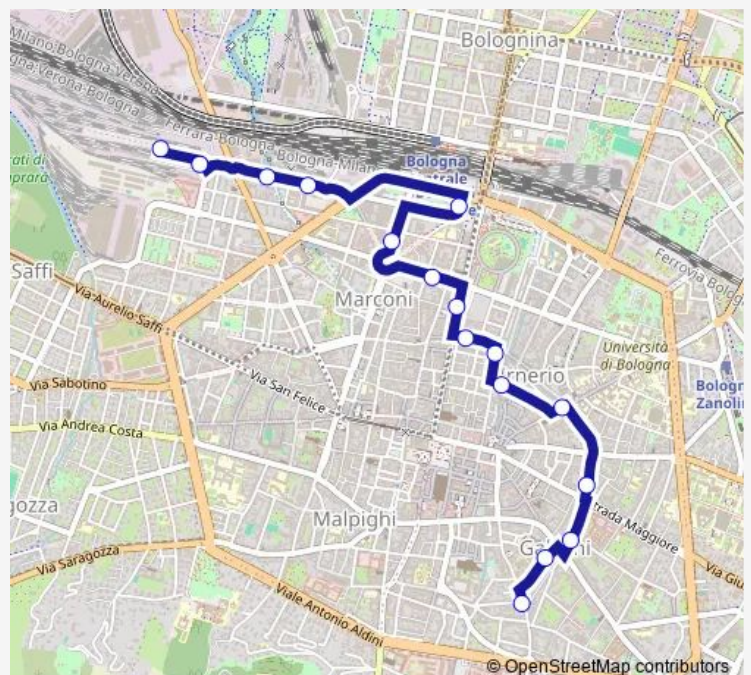

Bovi Campeggi

Bovi Campeggi Questura

Piazza XX Settembre

Amendola

Mille

Viii Agosto

Righi

Oberdan

Piazza SAN Martino

Teatro Comunale

Piazza Aldrovandi

Garganelli

CARTOLERIA

CESTELLO

Route schedule

Parceggio Tanari — CESTELLO

Monday	07:00-20:13
Tuesday	07:00-20:13
Wednesday	07:00-20:13
Thursday	07:00-20:13
Friday	07:00-20:13
Saturday	—
Sunday	—

Route info

Direction: Parceggio Tanari

Stops: 16

Trip Duration: 0 hour 22 min

C — Navetta C: Via Castiglione - Stazione Centrale -  
Parceggio Tanari

Piazza Galvani

Piazza Maggiore

SAN Pietro

Indipendenza

Viii Agosto

Indipendenza Nord

Stazione Centrale

Bovi Campeggi Questura