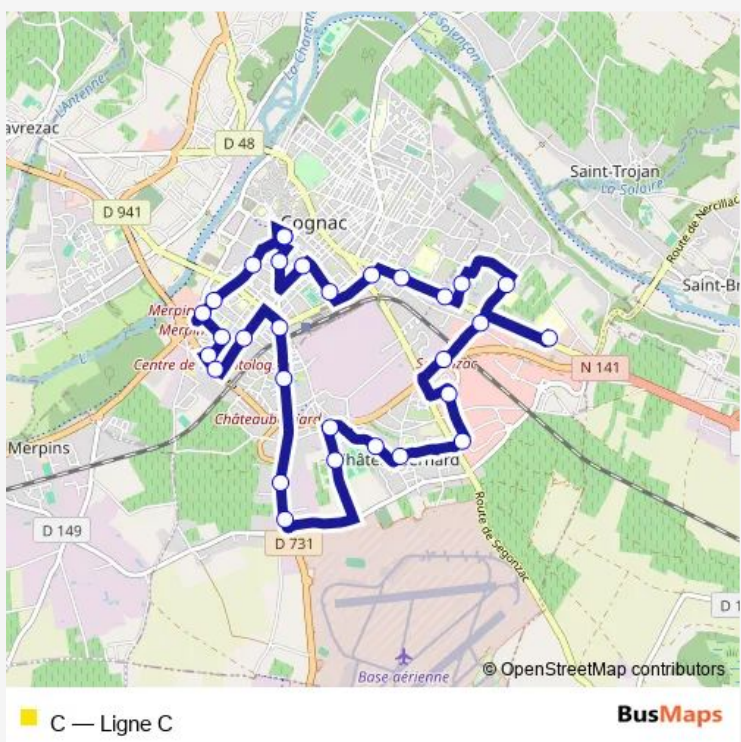

Direction
 Pôle Gambetta — Pôle Gambetta
 30 stops
[Open route schedule](#)

- Pôle Gambetta
- Collège E. Mousnier
- Bellefonds
- Emile Zola
- La Pallue
- Lycée Louis Delage
- Collège F. Gaillard
- La Belle Allée
- X'Eau
- Les Vauzelles
- L'Anisserie
- L'Arche
- Fief du Roy
- Mas de la Cour
- Chateaubernard Mairie
- Salle Jean Monnet
- Pierre Levée
- Stade Claude Boué
- La Base
- Les Alliants
- La Combe des Dames

Route schedule
 Pôle Gambetta — Pôle Gambetta

Monday	07:36-17:11
Tuesday	07:36-17:11
Wednesday	07:36-17:11
Thursday	07:36-17:11
Friday	07:36-17:11
Saturday	12:10-17:11
Sunday	07:36-17:11

Route info
 Direction: Pôle Gambetta
 Stops: 30
 Trip Duration: 0 hour 36 min

Pôle Gambetta

Direction

Pôle Gambetta — Pôle Gambetta

30 stops

[Open route schedule](#)

Pôle Gambetta

Collège E. Mousnier

Bellefonds

Emile Zola

La Pallue

Lycée Louis Delage

La Belle Allée

X'Eau

Les Vauzelles

Pôle Santé

L'Anisserie