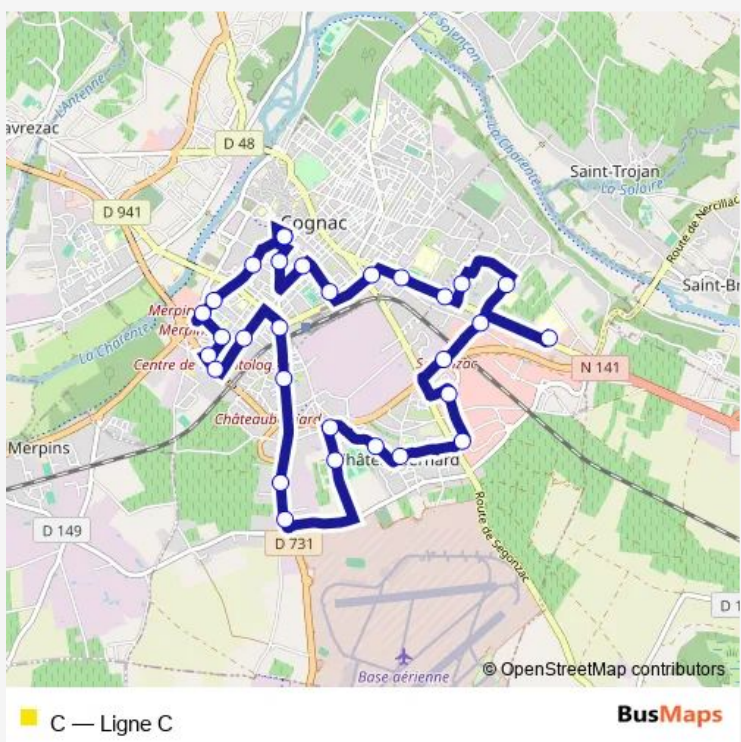

**Direction**  
 Pôle Gambetta — Pôle Gambetta  
 30 stops  
[Open route schedule](#)

- Pôle Gambetta
- Collège E. Mousnier
- Bellefonds
- Emile Zola
- La Pallue
- Lycée Louis Delage
- Collège F. Gaillard
- La Belle Allée
- X'Eau
- Les Vauzelles
- L'Anisserie
- L'Arche
- Fief du Roy
- Mas de la Cour
- Chateaubernard Mairie
- Salle Jean Monnet
- Pierre Levée
- Stade Claude Boué
- La Base
- Les Alliants
- La Combe des Dames

Route schedule  
 Pôle Gambetta — Pôle Gambetta

Monday	07:36-17:11
Tuesday	07:36-17:11
Wednesday	07:36-17:11
Thursday	07:36-17:11
Friday	07:36-17:11
Saturday	12:10-17:11
Sunday	07:36-17:11

Route info  
 Direction: Pôle Gambetta  
 Stops: 30  
 Trip Duration: 0 hour 36 min

Pôle Gambetta

## Direction

Pôle Gambetta — Pôle Gambetta

30 stops

[Open route schedule](#)

Pôle Gambetta

Collège E. Mousnier

Bellefonds

Emile Zola