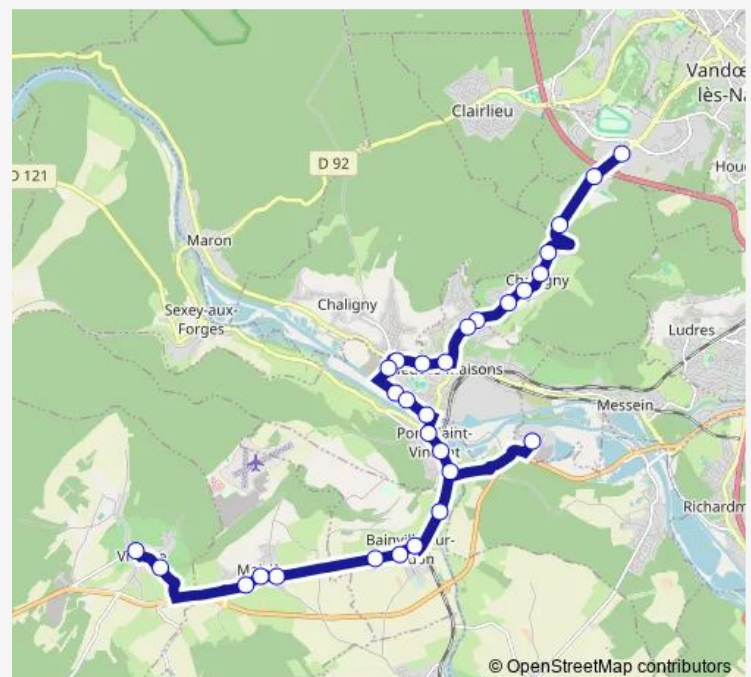

Bainville-sur-Madon - Filature

### Route schedule

Vandoeuvre-les-Nancy - CHU Brabois — Viterne - Jet d'eau

Monday 07:35-16:30

Tuesday 07:35-16:30

Wednesday 07:35-16:30

Thursday 07:35-16:30

Friday 07:35-16:30

Saturday 09:05-18:00

### Route info

Direction: Vandoeuvre-les-Nancy - CHU Brabois

Stops: 29

Trip Duration: 0 hour 43 min

C — Ligne C - CHU Brabois - Viterne

Bainville-sur-Madon - Jacques Parisot

Bainville-sur-Madon - Mairie

Bainville-sur-Madon - Lilas