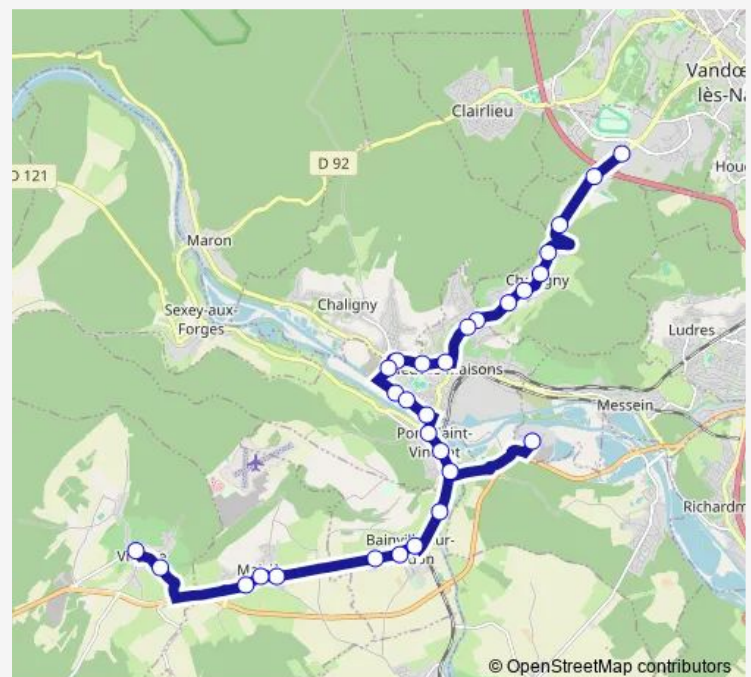

Thursday 07:35-16:30

Friday 07:35-16:30

Saturday 09:05-18:00

Sunday —

Route info

Direction: Vandoeuvre-les-Nancy - CHU Brabois

Stops: 29

Trip Duration: 0 hour 43 min

C — Ligne C - CHU Brabois - Viterne

Bainville-sur-Madon - Jacques Parisot

Bainville-sur-Madon - Mairie

Bainville-sur-Madon - Lilas

Maizières - Cimetière

Maizières - Eglise

Maizières - Champs Celieux

Viterne - Cimetière

Viterne - Jet d'eau

Direction

Viterne - Jet d'eau — Vandoeuvre-les-Nancy - CHU
Brabois

30 stops

[Open route schedule](#)

Viterne - Jet d'eau

Viterne - Fontaine Hadié

Viterne - Cimetière