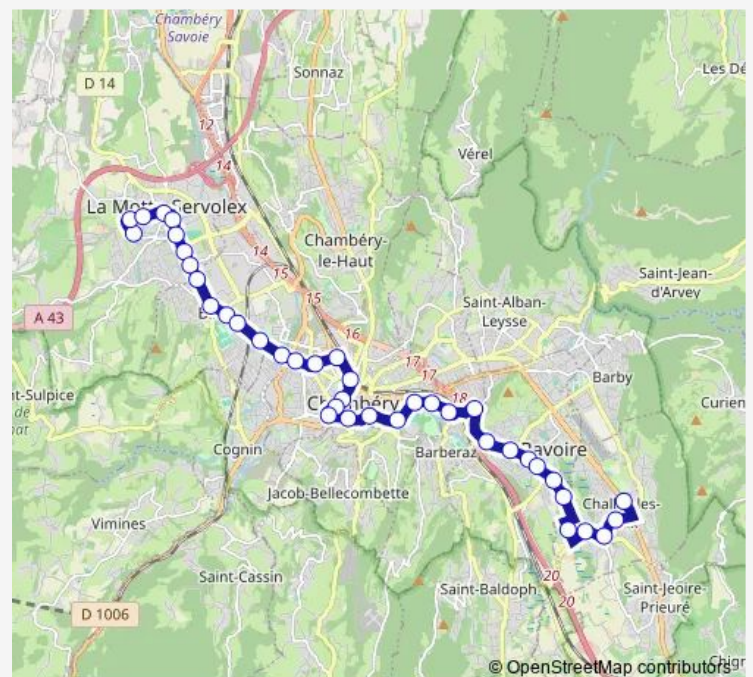

Saturday 05:15-22:35

Sunday 08:30-19:30

Route info

Direction: Challes Centre

Stops: 39

Trip Duration: 0 hour 43 min

C — Challes Centre > DE Gaulle

Gare

Gambetta

Piscine du Stade

Hyères

Stade Level

Mairie Bissy

Stade Mager

Bissières

Croix De Bissy

De Gaulle

Direction

Lycée Granier (Park) — De Gaulle

34 stops

[Open route schedule](#)

Lycée Granier (Park)

Biche

Vallon Fleuri

Monday 17:34

Tuesday 17:34

Wednesday —

Thursday 17:34

Friday 17:34

Saturday —

Sunday —

Route info