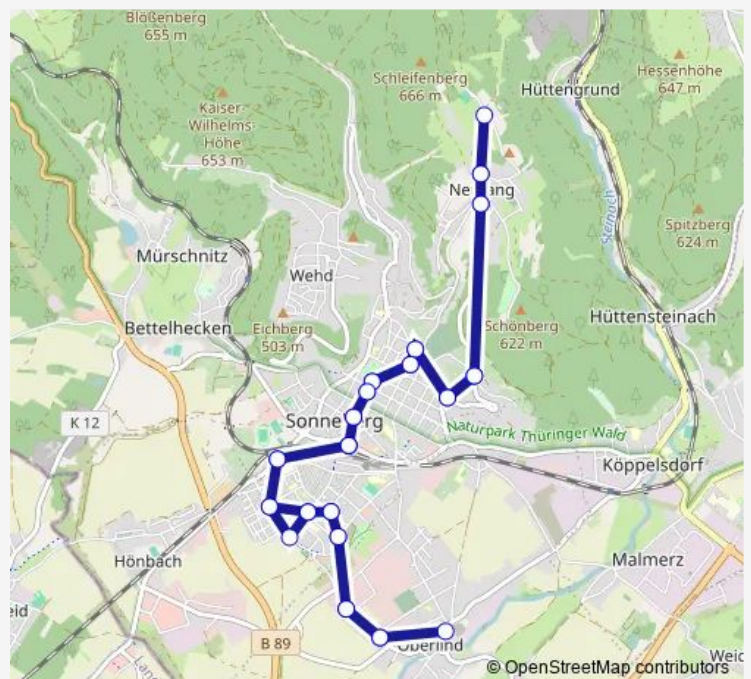

Sonneberg, Wora, Friesenstraße

Sonneberg, Wora, Bert-Brecht-Straße

Sonneberg, Wora, Friedrich-Ludwig-Jahn-Straße

Sonneberg, Wora, Gorkistraße

Sonneberg, Wora, Krankenhaus

Sonneberg, ZOB

Sonneberg, Hanns-Arthur-Schoenau-Platz

### Route schedule

Sonneberg, ZOB — Sonneberg, Steinbach, Sbbs

Monday 06:20

Tuesday 06:20

Wednesday 06:20

Thursday 06:20

Friday 06:20

Saturday —

### Route info

Direction: Sonneberg, ZOB

Stops: 47

Trip Duration: 1 hour 14 min

■ C

Sonneberg, Spielzeugmuseum

Sonneberg, Kirche

Sonneberg, Schießhaus