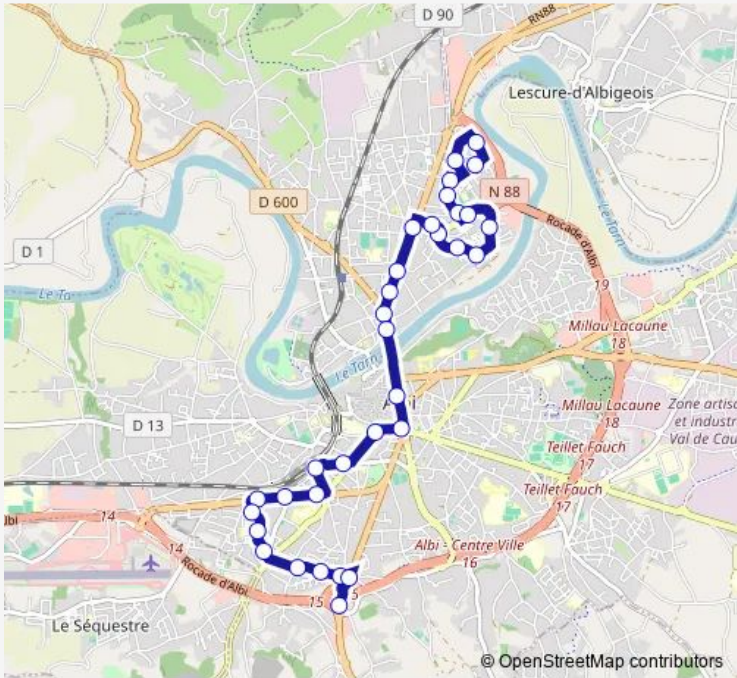

## Bus C Cantepau - Parking Mézard

[Go to website](#)

**Direction**  
Cantepau — Parking Mézard  
33 stops  
[Open route schedule](#)

- Cantepau
- Hoche
- Hautpoul
- Augereau
- Brune
- Kellermann
- Bonaparte
- Jean-Louis Fieu
- Lebrun
- Cambacérés
- Majesté
- Provence
- Sainte-Cécile
- Soulages
- Les Mines
- Strasbourg
- Visitation
- Lices Pompidou
- Jardin National
- Hôpital - Médiathèque
- Jeanne-d'Arc

Route schedule  
Cantepau — Parking Mézard

Monday	06:35-19:22
Tuesday	06:35-19:22
Wednesday	06:35-19:22
Thursday	06:35-19:22
Friday	06:35-19:22
Saturday	06:51-19:22
Sunday	—

Route info  
Direction: Cantepau  
Stops: 33  
Trip Duration: 0 hour 31 min

■ C — Cantepau - Parking Mézard **BusMaps**

Gare Albi-Ville

Université

Lacombe

Verdier

Jouvet

Rayssac

Maréchal Juin

## Route info

Direction: Parking Mézard

Stops: 29

Trip Duration: 0 hour 34 min

Kellermann

Brune

Augereau

Cantepau