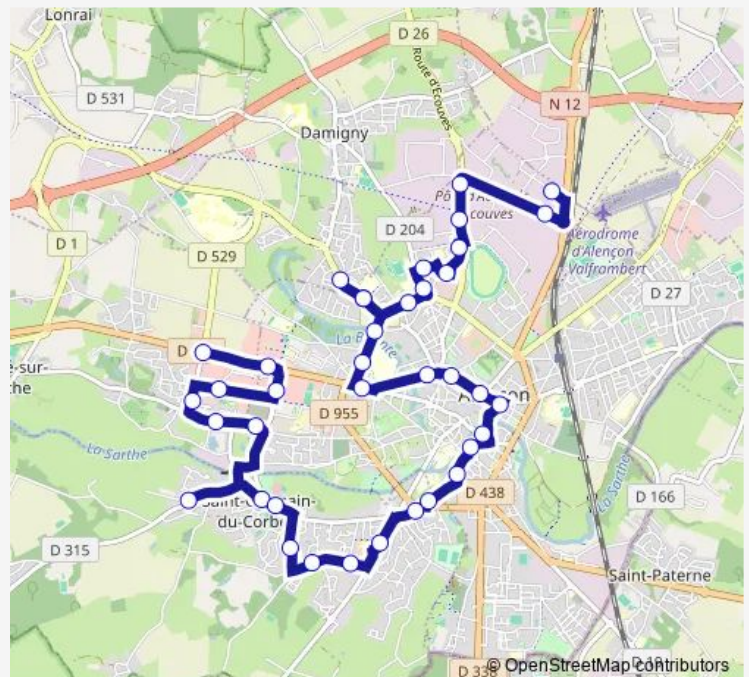

College Racine

Route schedule

VAL D'Écouves — IME LA Garenne

Monday 08:11-18:41

Tuesday 08:11-18:41

Wednesday 08:11-18:41

Thursday 08:11-18:41

Friday 08:11-18:41

Saturday —

Sunday —

Route info

Direction: VAL D'Écouves

Stops: 31

Trip Duration: 0 hour 37 min

C — Val d'Écouves / Condé Moulin

GUE DE Gesnes

IME LA Garenne

Direction

Conde Moulin — VAL D'Ecouves

38 stops

[Open route schedule](#)

Conde Moulin

Porte DE Bretagne

LA Luciole