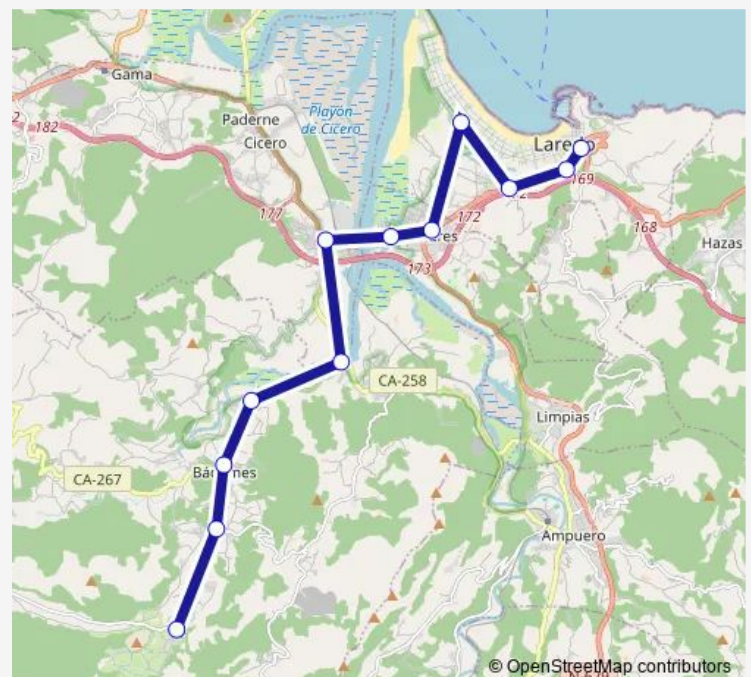

Cristo Carasa (Carasa)

La Barca (Treto)

La Venta (Colindres)

c/Ramon Pelayo (Colindres)

Laredo Hospital (Laredo)

La Pesquera (La Pesquera)

El Cuartel (Laredo)

Estacion Autobuses (Laredo)

### Route schedule

San Miguel (San Miguel de Aras) — Estacion Autobuses (Laredo)

Monday 07:50-15:30

Tuesday 07:50

Wednesday 07:50

Thursday 07:50

Friday 07:50-15:30

Saturday —

### Route info

Direction: San Miguel (San Miguel de Aras)

Stops: 12

Trip Duration: 0 hour 25 min

© OpenStreetMap contributors

Laredo-San Miguel Aras

BusMaps

### Direction

Estacion Autobuses (Laredo) — San Miguel (San Miguel de Aras)

10 stops

[Open route schedule](#)

Estacion Autobuses (Laredo)

Laredo Hospital (Laredo)

c/Ramon Pelayo (Colindres)

La Venta (Colindres)