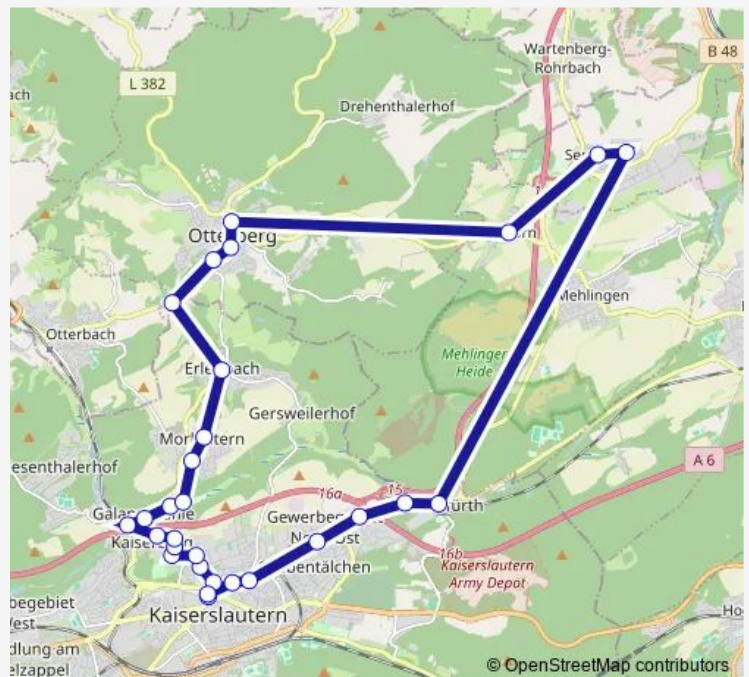

### Direction

Kaiserslaut., Stadtmitte — Kaiserslaut., Stadtmitte

29 stops

[Open route schedule](#)

- Kaiserslaut., Stadtmitte
- Kaiserslautern, Benzingring
- Kaiserslautern, Fliegerstraße
- Kaiserslautern, Fachhochschule
- Kaisersl., Schulzentrum Nord
- Kaiserslaut., Kaiserbergring
- Kaiserslautern, Caesarpark
- Kaiserslautern, Sonnenberg
- Kaiserslautern, Engelshof
- Kaisersl., An der Galappmühle
- Kaisersl., Galappmühler Straße
- Morlautern, Waschmühle
- Morlautern, Rathaus
- Morlautern, Ellerbach Ersatz
- Erlenbach (KL) Rathaus
- Otterberg, Abzw. Erlenbach
- Otterberg, Lorenz
- Otterberg, Tankstelle Weber
- Otterberg, Stadtmitte
- Baalborn, Ort
- Sembach, Ort

### Route schedule

Kaiserslaut., Stadtmitte — Kaiserslaut., Stadtmitte

Monday	—
Tuesday	—
Wednesday	—
Thursday	—
Friday	24:15-02:15 <sup>+1</sup>
Saturday	24:15-02:15 <sup>+1</sup>
Sunday	—

### Route info

Direction: Kaiserslaut., Stadtmitte

Stops: 29

Trip Duration: 0 hour 46 min

Sembach, Siedlung

Eselsfürth

Eselsfürth, Brücke

Kaiserslautern, PRE-Park