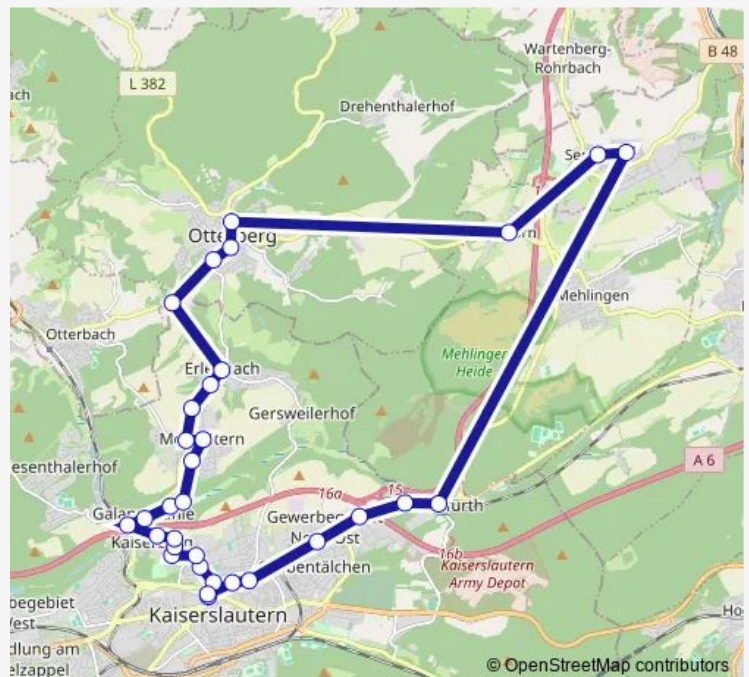

Direction

Kaiserslaut., Stadtmitte — Kaiserslaut., Stadtmitte

32 stops

[Open route schedule](#)

- Kaiserslaut., Stadtmitte
- Kaiserslautern, Benzingring
- Kaiserslautern, Fliegerstraße
- Kaiserslautern, Fachhochschule
- Kaisersl., Schulzentrum Nord
- Kaiserslaut., Kaiserbergring
- Kaiserslautern, Caesarpark
- Kaiserslautern, Sonnenberg
- Kaiserslautern, Engelshof
- Kaisersl., An der Galappmühle
- Kaisersl., Galappmühler Straße
- Morlautern, Waschmühle
- Morlautern, Rathaus
- Morlautern, Ellerbach
- Morlautern, Kirche
- Erlenbach (KL), Steinbruch
- Erlenbach (KL), Höllenstraße
- Erlenbach (KL) Rathaus
- Otterberg, Abzw. Erlenbach
- Otterberg, Lorenz
- Otterberg, Tankstelle Weber

Route schedule

Kaiserslaut., Stadtmitte — Kaiserslaut., Stadtmitte

Monday	—
Tuesday	—
Wednesday	—
Thursday	—
Friday	24:15-02:15 ⁺¹
Saturday	24:15-02:15 ⁺¹
Sunday	—

Route info

Direction: Kaiserslaut., Stadtmitte

Stops: 32

Trip Duration: 0 hour 46 min

Otterberg, Stadtmitte

Baalborn, Ort

Sembach, Ort

Sembach, Siedlung

Eselsfürth

Eselsfürth, Brücke