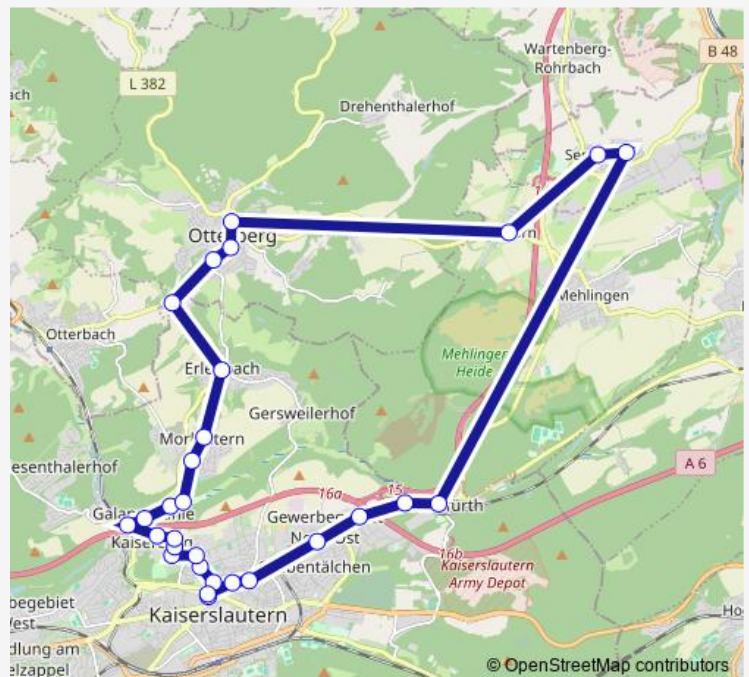

### Direction

Kaiserslaut., Stadtmitte — Kaiserslaut., Stadtmitte

29 stops

[Open route schedule](#)

- Kaiserslaut., Stadtmitte
- Kaiserslautern, Benzingring
- Kaiserslautern, Fliegerstraße
- Kaiserslautern, Fachhochschule
- Kaisersl., Schulzentrum Nord
- Kaiserslaut., Kaiserbergring
- Kaiserslautern, Caesarpark
- Kaiserslautern, Sonnenberg
- Kaiserslautern, Engelshof
- Kaisersl., An der Galappmühle
- Kaisersl., Galappmühler Straße
- Morlautern, Waschmühle
- Morlautern, Rathaus
- Morlautern, Ellerbach Ersatz
- Erlenbach (KL) Rathaus
- Otterberg, Abzw. Erlenbach
- Otterberg, Lorenz
- Otterberg, Tankstelle Weber
- Otterberg, Stadtmitte
- Baalborn, Ort
- Sembach, Ort

### Route schedule

Kaiserslaut., Stadtmitte — Kaiserslaut., Stadtmitte

Monday	—
Tuesday	—
Wednesday	—
Thursday	—
Friday	24:15-02:15 <sup>+1</sup>
Saturday	24:15-02:15 <sup>+1</sup>
Sunday	—

### Route info

Direction: Kaiserslaut., Stadtmitte

Stops: 29

Trip Duration: 0 hour 46 min

Sembach, Siedlung

Eselsfürth

Eselsfürth, Brücke

Kaiserslautern, PRE-Park

Kaiserslautern, Mainzer Straße

Kaiserslautern, Ludwigstraße

Kaiserslautern, A. Stadtmauer

Kaiserslaut., Stadtmitte

SWK N12 / 128 Bus time schedules and route maps are available in an offline PDF at [busmaps.com](https://busmaps.com). Use the [busmaps.com](https://busmaps.com) website to see live bus times, train schedule or subway schedule, and step-by-step directions for all public transit in Kaiserslautern