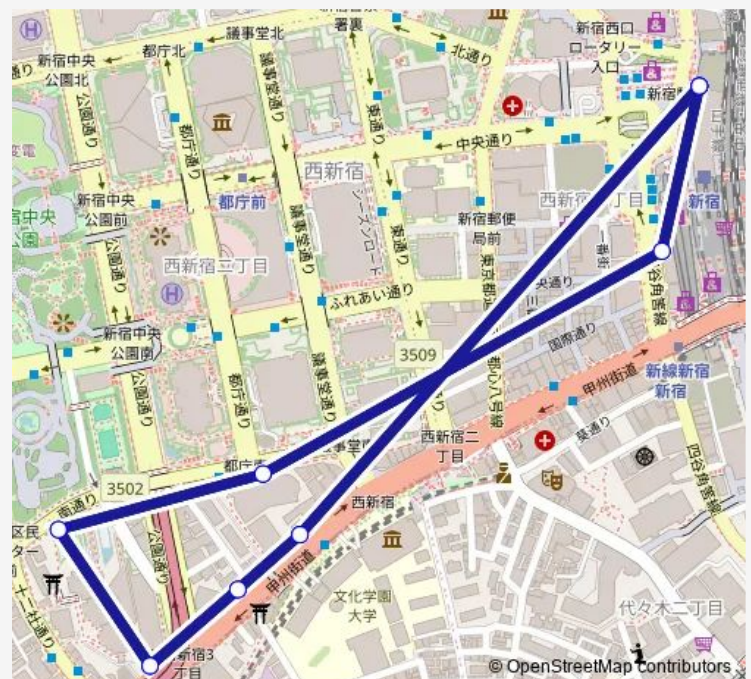

Direction

新宿駅西口 (小田急百貨店前) — 新宿駅西口
(小田急百貨店前)

8 stops

[Open route schedule](#)

新宿駅西口 (小田急百貨店前)

新宿駅西口 (京王百貨店前)

新宿ワシントンホテル前

パークハイアット東京前

西参道

プレッソイン新宿前

新宿ワシントンホテル新館

新宿駅西口 (小田急百貨店前)

Route schedule

新宿駅西口 (小田急百貨店前) — 新宿駅西口
(小田急百貨店前)

Monday 06:54-20:55

Tuesday 06:54-20:55

Wednesday 06:54-20:55

Thursday 06:54-20:55

Friday 06:54-20:55

Saturday 07:25-19:48

Sunday 07:25-19:48

Route info

Direction: 新宿駅西口 (小田急百貨店前)

Stops: 8

Trip Duration: 0 hour 17 min