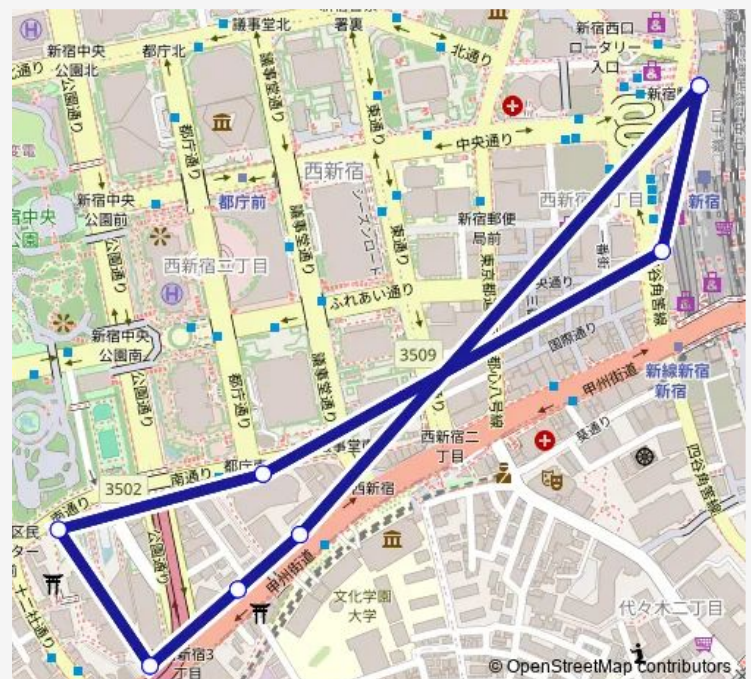

Direction

新宿駅西口 (小田急百貨店前) — 新宿駅西口
(小田急百貨店前)

8 stops

[Open route schedule](#)

新宿駅西口 (小田急百貨店前)

新宿駅西口 (京王百貨店前)

新宿ワシントンホテル前

パークハイアット東京前

西参道

プレッソイン新宿前

新宿ワシントンホテル新館

新宿駅西口 (小田急百貨店前)

Route schedule

新宿駅西口 (小田急百貨店前) — 新宿駅西口
(小田急百貨店前)

Monday 06:54-20:55

Tuesday 06:54-20:55

Wednesday 06:54-20:55

Thursday 06:54-20:55

Friday 06:54-20:55

Saturday 07:25-19:48

Sunday 07:25-19:48

Route info

Direction: 新宿駅西口 (小田急百貨店前)

Stops: 8

Trip Duration: 0 hour 19 min

WE -朝夜