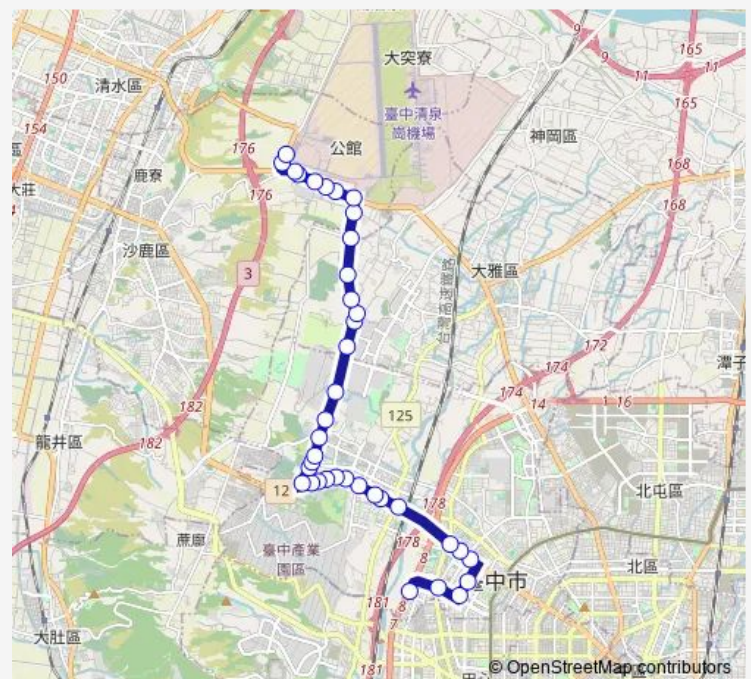

Tc\_臺灣大道玉門路口

Tc\_普濟寺

Tc\_東大附中

Tc\_臺中榮總(臺灣大道)

Tc\_臺中榮總(東大路)

Tc\_瑞聯天地(東大路)

Tc\_五龍公園

Tc\_榮總北院

### Route schedule

Tc\_龍潭里(環中路) — Tc\_臺中國際機場

Monday 10:30-21:40

Tuesday 10:30-21:40

Wednesday 10:30-21:40

Thursday 10:30-21:40

Friday 10:30-21:40

Saturday 10:30-21:40

### Route info

Direction: Tc\_龍潭里(環中路)

Stops: 38

Trip Duration: 0 hour 39 min

69繞 — 69繞\_龍潭里\_臺中國際機場

BusMaps

Tc\_中科站

Tc\_格網中心

## Route info

Direction: Tc\_臺中國際機場

Stops: 39

Trip Duration: 0 hour 36 min

Tc\_臺灣大道玉門路口

Tc\_臺中捐血中心

Tc\_中港澄清醫院

Tc\_中港新城