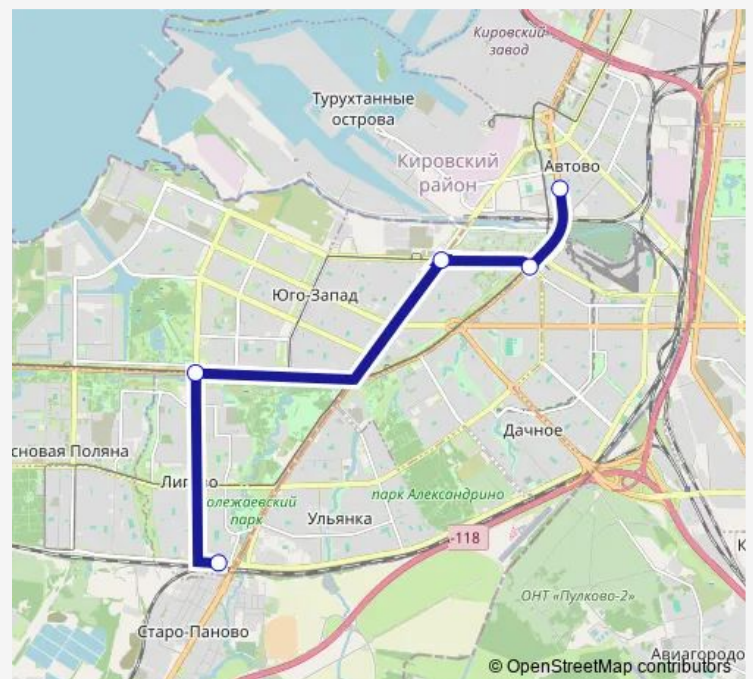

## Route schedule

Ж.Д. СТ. Лигово — Ст.Метро Автово

Monday	07:11-23:20
Tuesday	07:11-23:20
Wednesday	07:11-23:20
Thursday	07:11-23:20
Friday	07:11-23:20
Saturday	07:31-23:19
Sunday	07:31-23:19

## Route info

Direction: Ж.Д. СТ. Лигово

Stops: 5

Trip Duration: 0 hour 20 min

■ К-60 — пр. Стачек, д. 90 - пр. Народного Ополчения, д. 205 **BusMaps**