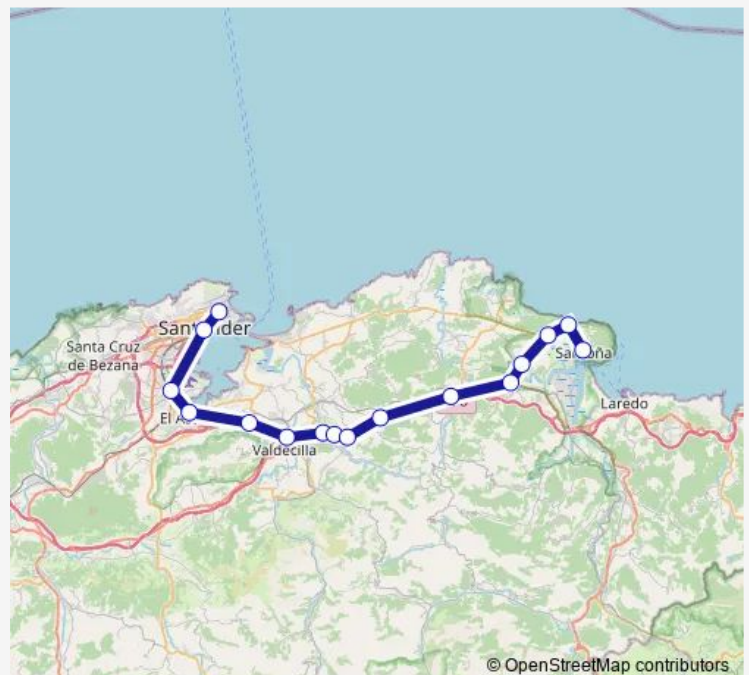

**Direction**

Universidad De Santander — Santoña

16 stops

[Open route schedule](#)

Universidad De Santander

Santander E.A.

Muriedas/Maliaño

Astillero (El)

## Route schedule

Universidad De Santander — Santoña

Monday 09:00-21:00

Tuesday 09:00-21:00

Wednesday 09:00-21:00

Thursday 09:00-21:00

Friday 09:00-21:00

Saturday 13:15-20:00

## Route info

Direction: Universidad De Santander

Stops: 16

Trip Duration: 1 hour 25 min

© OpenStreetMap contributors

## Route info

Direction: Universidad De Santander

Stops: 16

Trip Duration: 1 hour 50 min