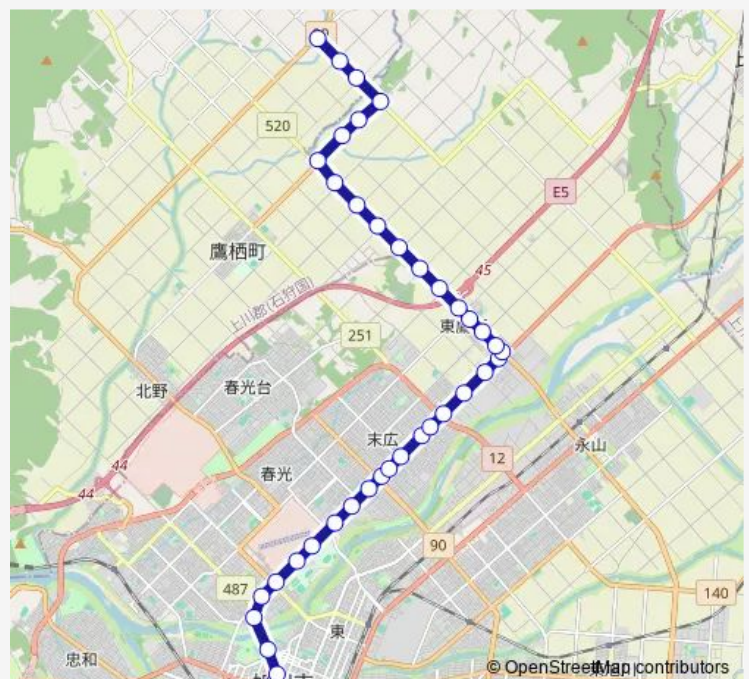

未広1条12丁目

1線11号

1線12号

Route schedule

旭川駅前 — 13線16号

Monday 08:00-19:30

Tuesday 08:00-19:30

Wednesday 08:00-19:30

Thursday 08:00-19:30

Friday 08:00-19:30

Saturday 14:00

Sunday 14:00

Route info

Direction: 旭川駅前

Stops: 40

Trip Duration: 0 hour 50 min

Saturday 08:30

Sunday 08:30

Route info

Direction: 13線16号

Stops: 40

Trip Duration: 0 hour 49 min

末広1条3丁目

末広1条2丁目