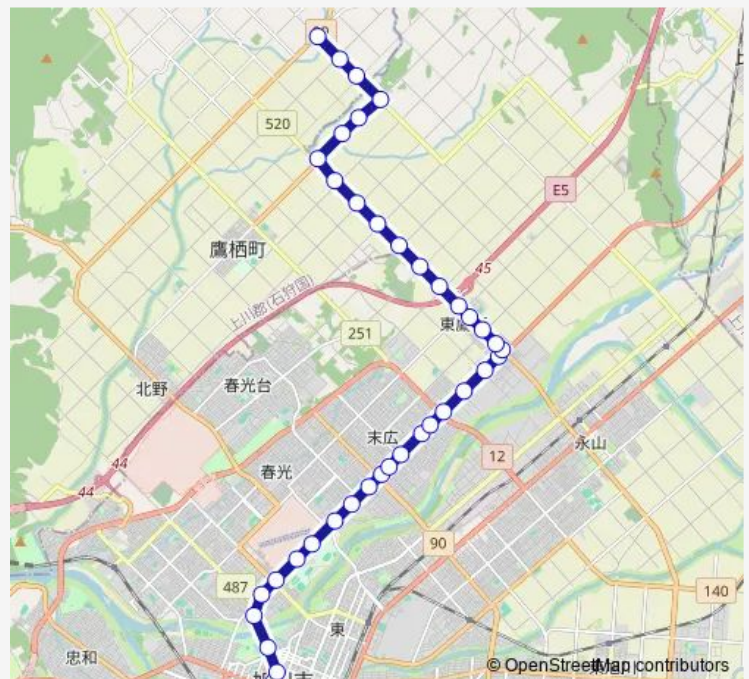

末広1条12丁目

1線11号

1線12号

Route schedule

旭川駅前 — 13線16号

Monday 08:00-19:30

Tuesday 08:00-19:30

Wednesday 08:00-19:30

Thursday 08:00-19:30

Friday 08:00-19:30

Saturday 14:00

Sunday 14:00

Route info

Direction: 旭川駅前

Stops: 40

Trip Duration: 0 hour 50 min

Saturday 08:30

Sunday 08:30

Route info

Direction: 13線16号

Stops: 40

Trip Duration: 0 hour 49 min

末広1条3丁目

末広1条2丁目