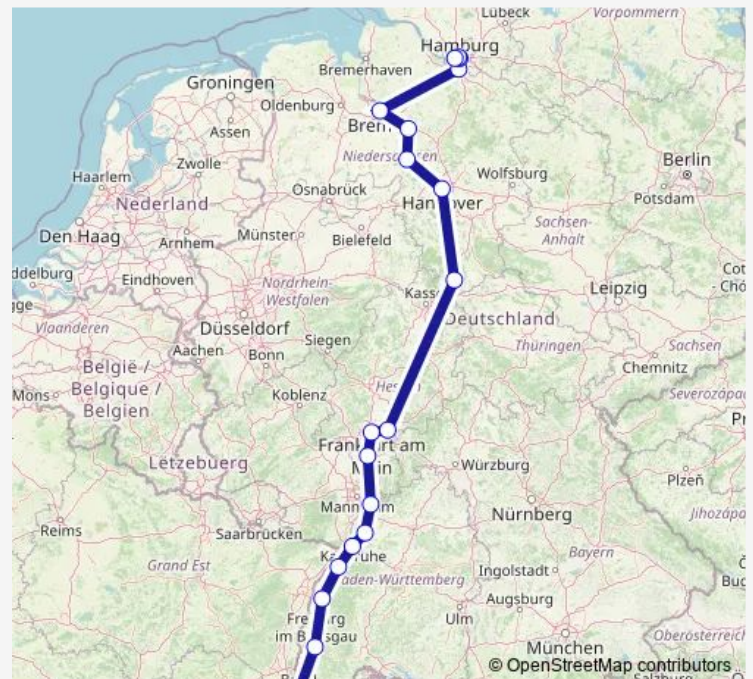

Bremen Hbf

Verden(Aller)

Nienburg(Weser)

Hannover Hauptbahnhof

Göttingen

Hanau Hauptbahnhof

Frankfurt (Main) Südbahnhof

Darmstadt Hauptbahnhof

Heidelberg, Hauptbahnhof

Karlsruhe Hauptbahnhof

Offenburg Bahnhof

Freiburg Hauptbahnhof

Basel Bad Bf

Basel Sbb

### Route info

Direction: Hamburg-Altona

Stops: 18

Trip Duration: 10 hour 18 min

■ 20N

Baden-Baden

Karlsruhe Hauptbahnhof

Bruchsal

Heidelberg, Hauptbahnhof

Darmstadt Hauptbahnhof

Frankfurt (Main) Südbahnhof

Hanau Hauptbahnhof

Göttingen