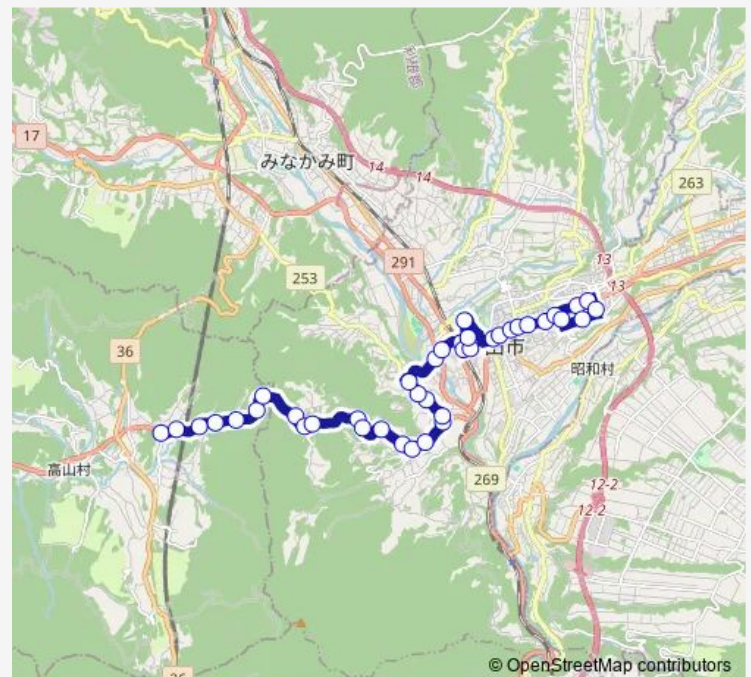

### Direction

中山本宿 — 沼田市保健福祉センター前

40 stops

[Open route schedule](#)

- 中山本宿
- 十二平入口
- 大菅
- 堂山入口
- 権現下
- ロックハート城前
- 権現峠
- 今井町
- 子持山入口
- 今井
- 今井下
- 関口入口
- 入沢上
- 入沢下
- 寺尾
- 田中
- 川田郵便局前
- 川田学校裏
- 平井公民館前
- 平井
- 滝

### Route schedule

中山本宿 — 沼田市保健福祉センター前

Monday	07:15-19:07
Tuesday	07:15-19:07
Wednesday	07:15-19:07
Thursday	07:15-19:07
Friday	07:15-19:07
Saturday	07:15-19:07
Sunday	07:15-19:07

### Route info

Direction: 中山本宿

Stops: 40

Trip Duration: 0 hour 45 min

地蔵橋

自動車教習所前

北清水町

沼田駅

## Route info

Direction: 沼田市保健福祉センター前

Stops: 40

Trip Duration: 0 hour 45 min

寺尾

入沢下

入沢上

関口入口