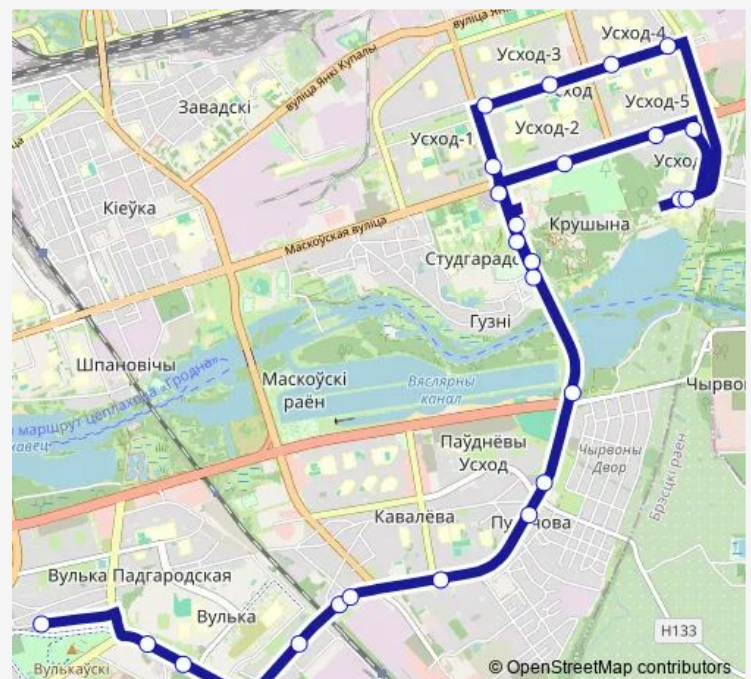

Центральная больница

Лицей

Восточная

Route schedule

Церковь — Гузьянская

Monday 07:00-23:00

Tuesday 07:00-23:00

Wednesday 07:00-23:00

Thursday 07:00-23:00

Friday 07:00-23:00

Saturday 07:00-23:00

Sunday 07:00-23:00

Route info

Direction: Церковь

Stops: 27

Trip Duration: 0 hour 53 min

Церковь

BusMaps

Школьная

Орловская

Партизанский проспект

Праспект Рэспублікі

Крушинская

Гузьянская