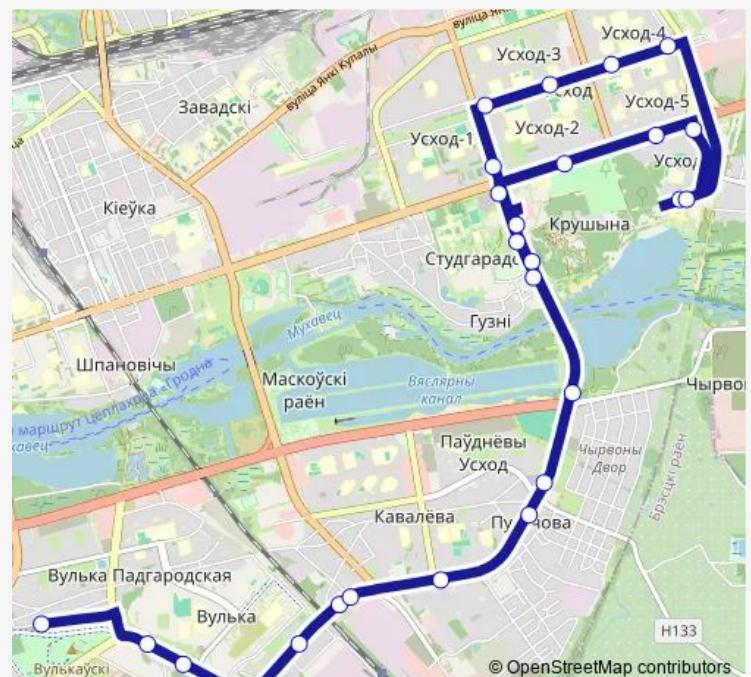

Центральная больница

Лицей

Восточная

Route schedule

Церковь — Гузьянская

Monday 07:00-23:00

Tuesday 07:00-23:00

Wednesday 07:00-23:00

Thursday 07:00-23:00

Friday 07:00-23:00

Saturday 07:00-23:00

Sunday 07:00-23:00

Route info

Direction: Церковь

Stops: 27

Trip Duration: 0 hour 53 min